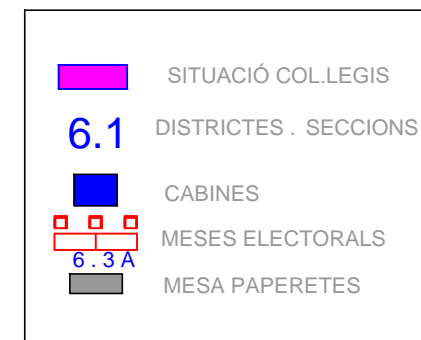

# CENTRE SOCIAL VISTA ALEGRE

Carrer d'Almeria, 20  
Districte 3, seccions 6

Detall de l'interior del col·legi electoral amb la distribució de les meses segons districte i secció.

ELECCIONS

PLANTA GENERAL

1