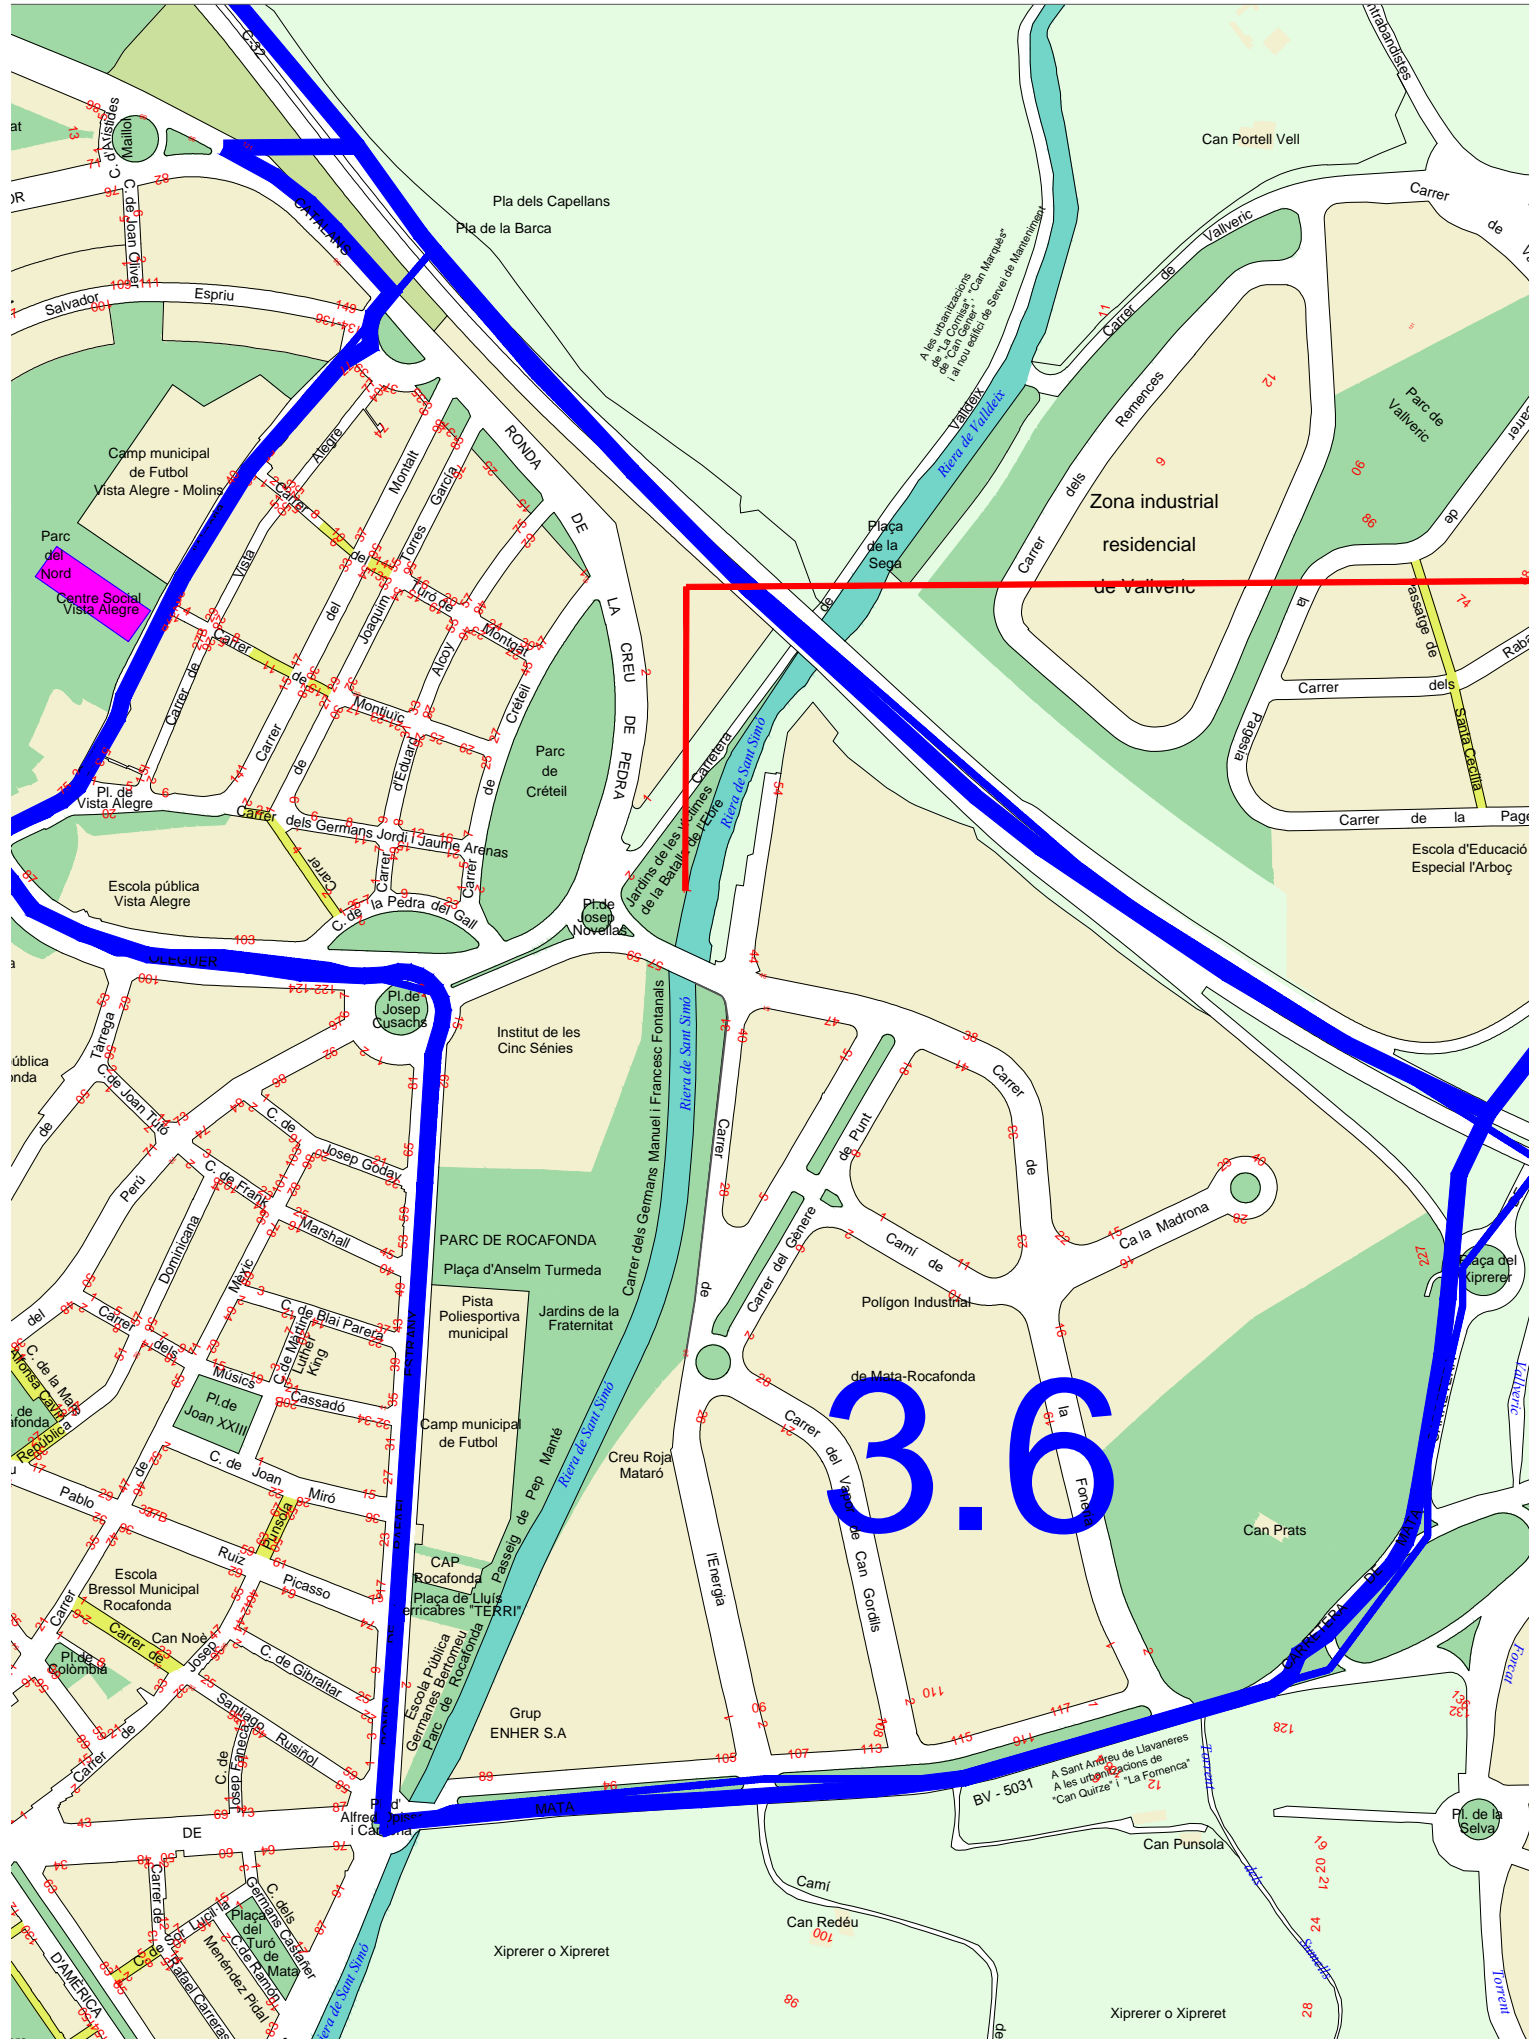

# CENTRE SOCIAL VISTA ALEGRE

Carrer d'Almeria, 20  
Districte 3, seccions 6

Detall de l'interior del col·legi electoral amb la distribució de les meses segons districte i secció.

ELECCIONS

PLANTA GENERAL

1