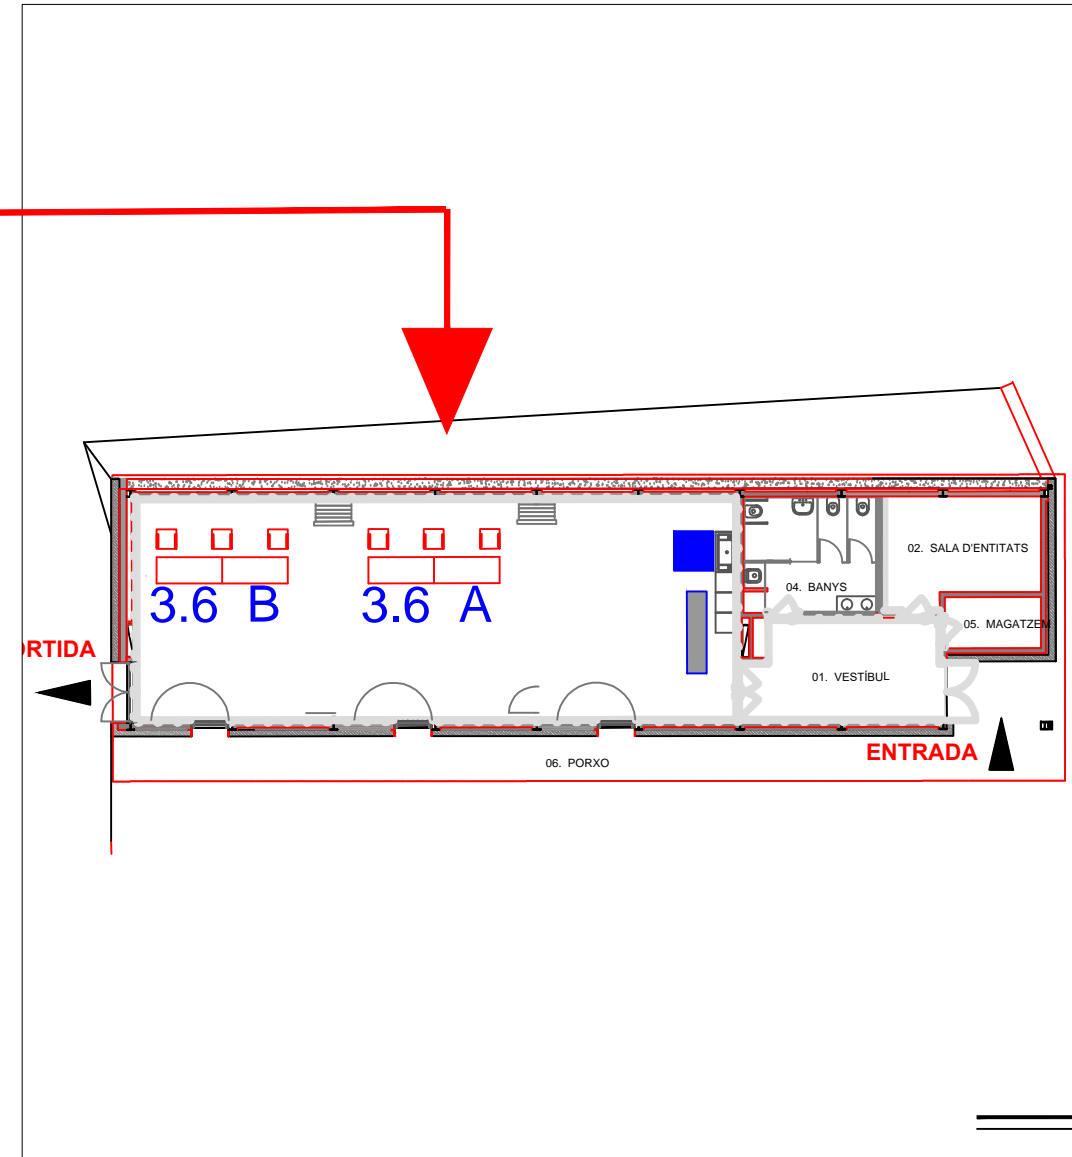

# CENTRE SOCIAL VISTA ALEGRE

Carrer d'Almeria, 20  
Districte 3, seccions 6

Detall de l'interior del col·legi electoral amb la distribució de les meses segons districte i secció.

ELECCIONS

PLANTA GENERAL

1