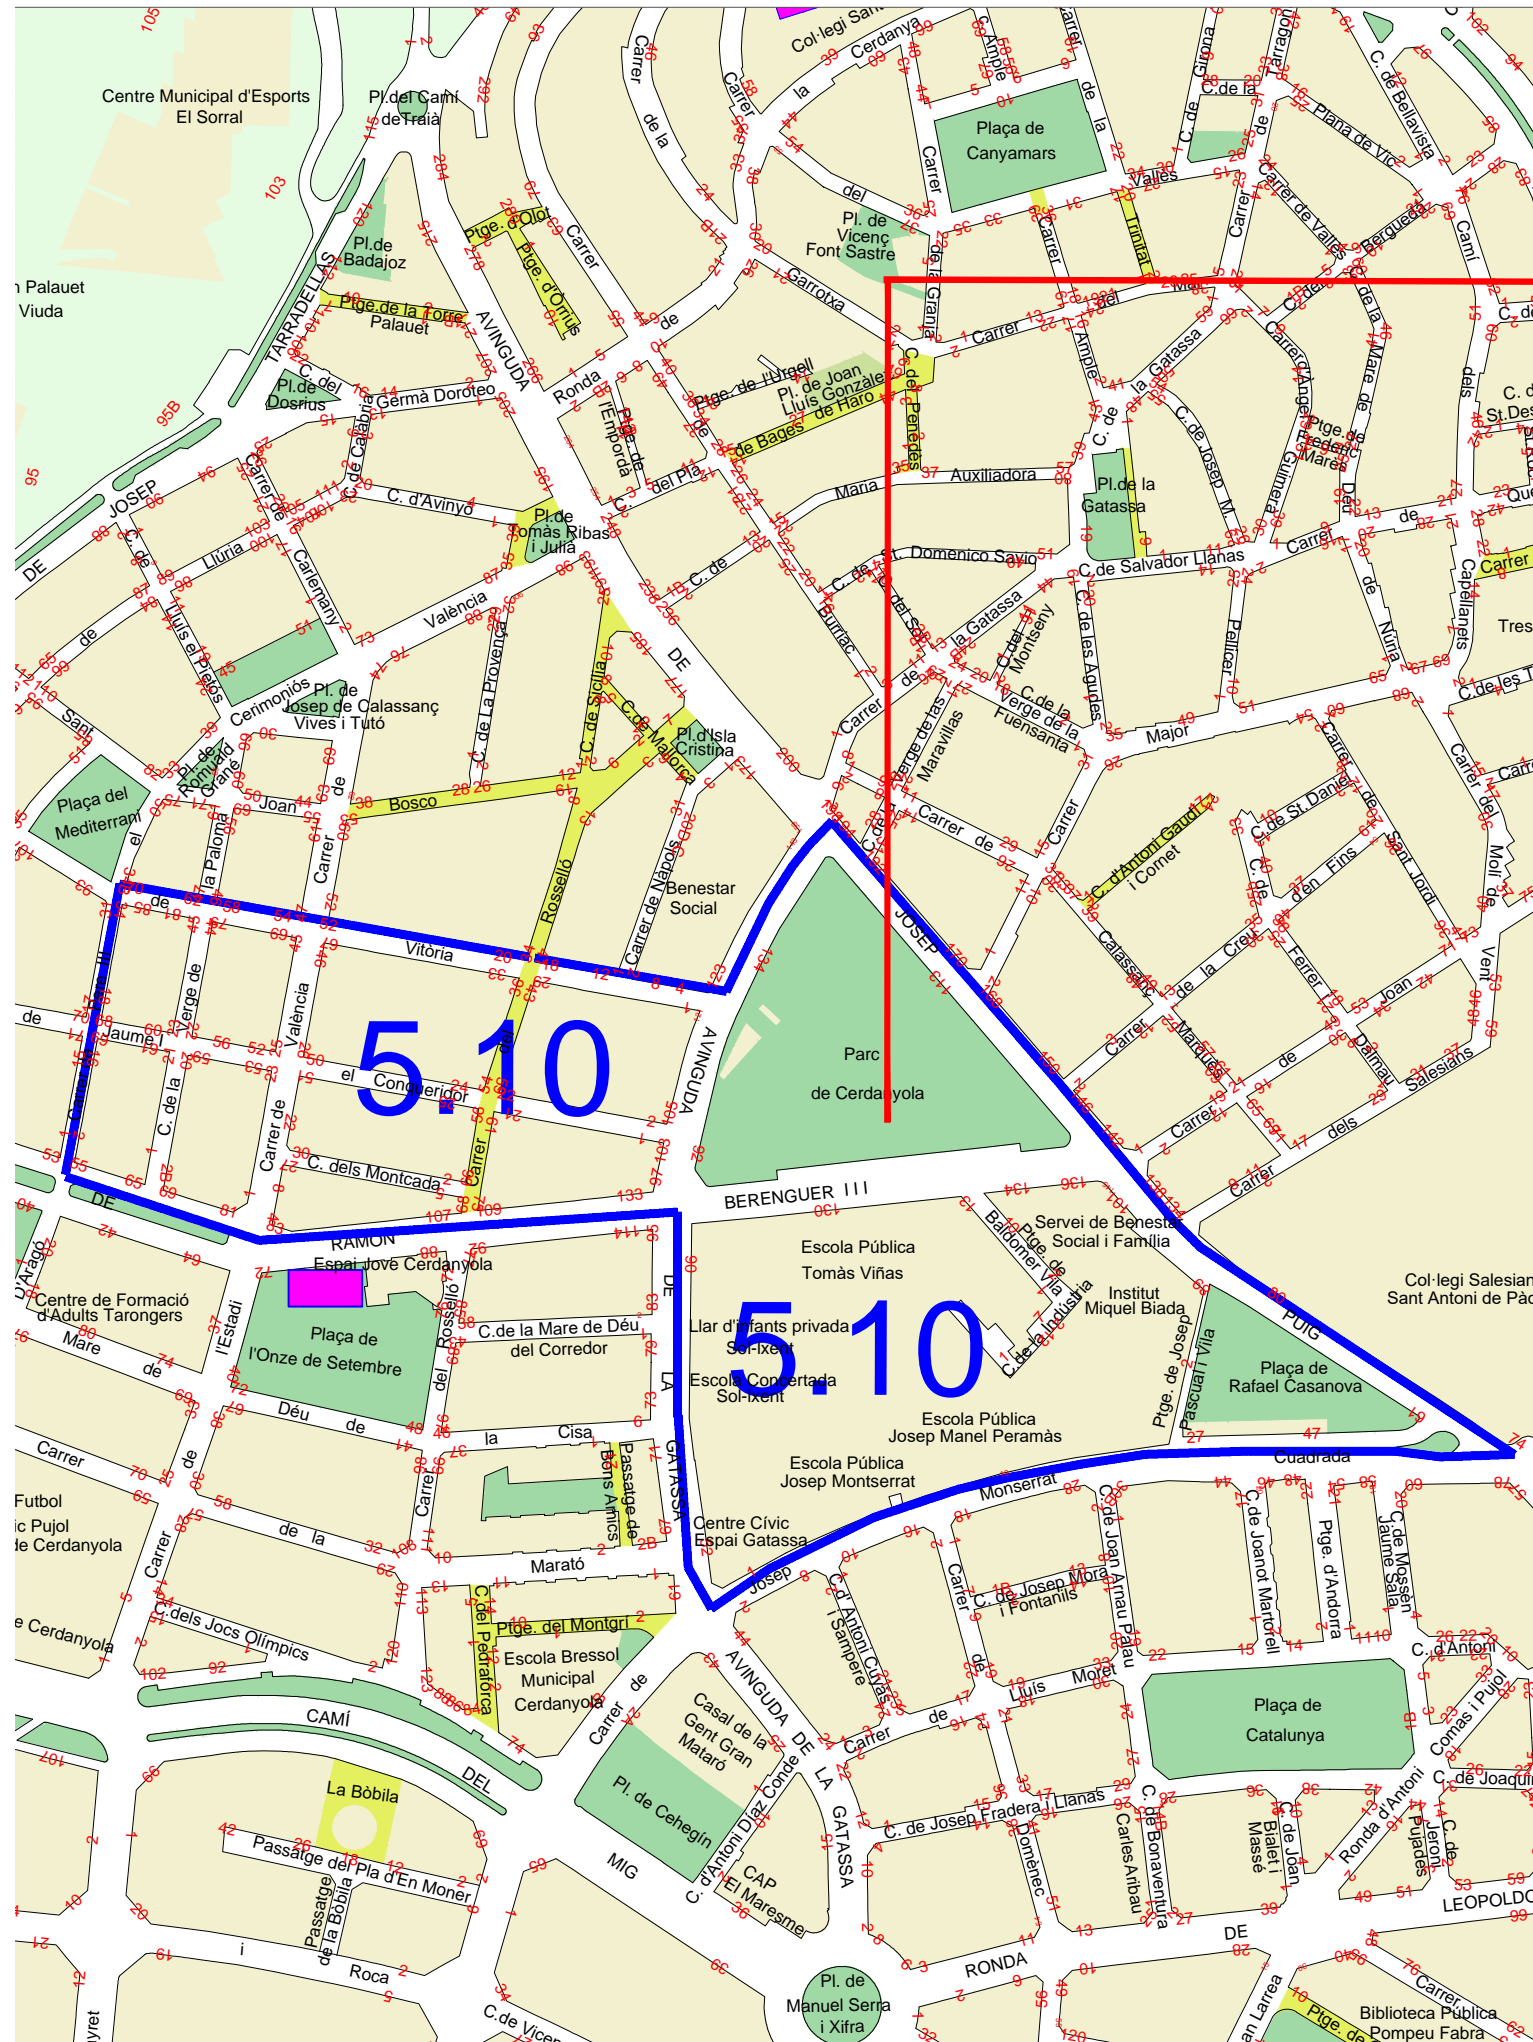

ESPAI POLIVALENT CERDANYOLA

Pg. Ramon Berenguer III, 74
 Districte 5, seccions 10

Detall de l'interior del col·legi electoral amb la distribució de les meses segons districte i secció.

ELECCIONS	
PLANTA GENERAL	1