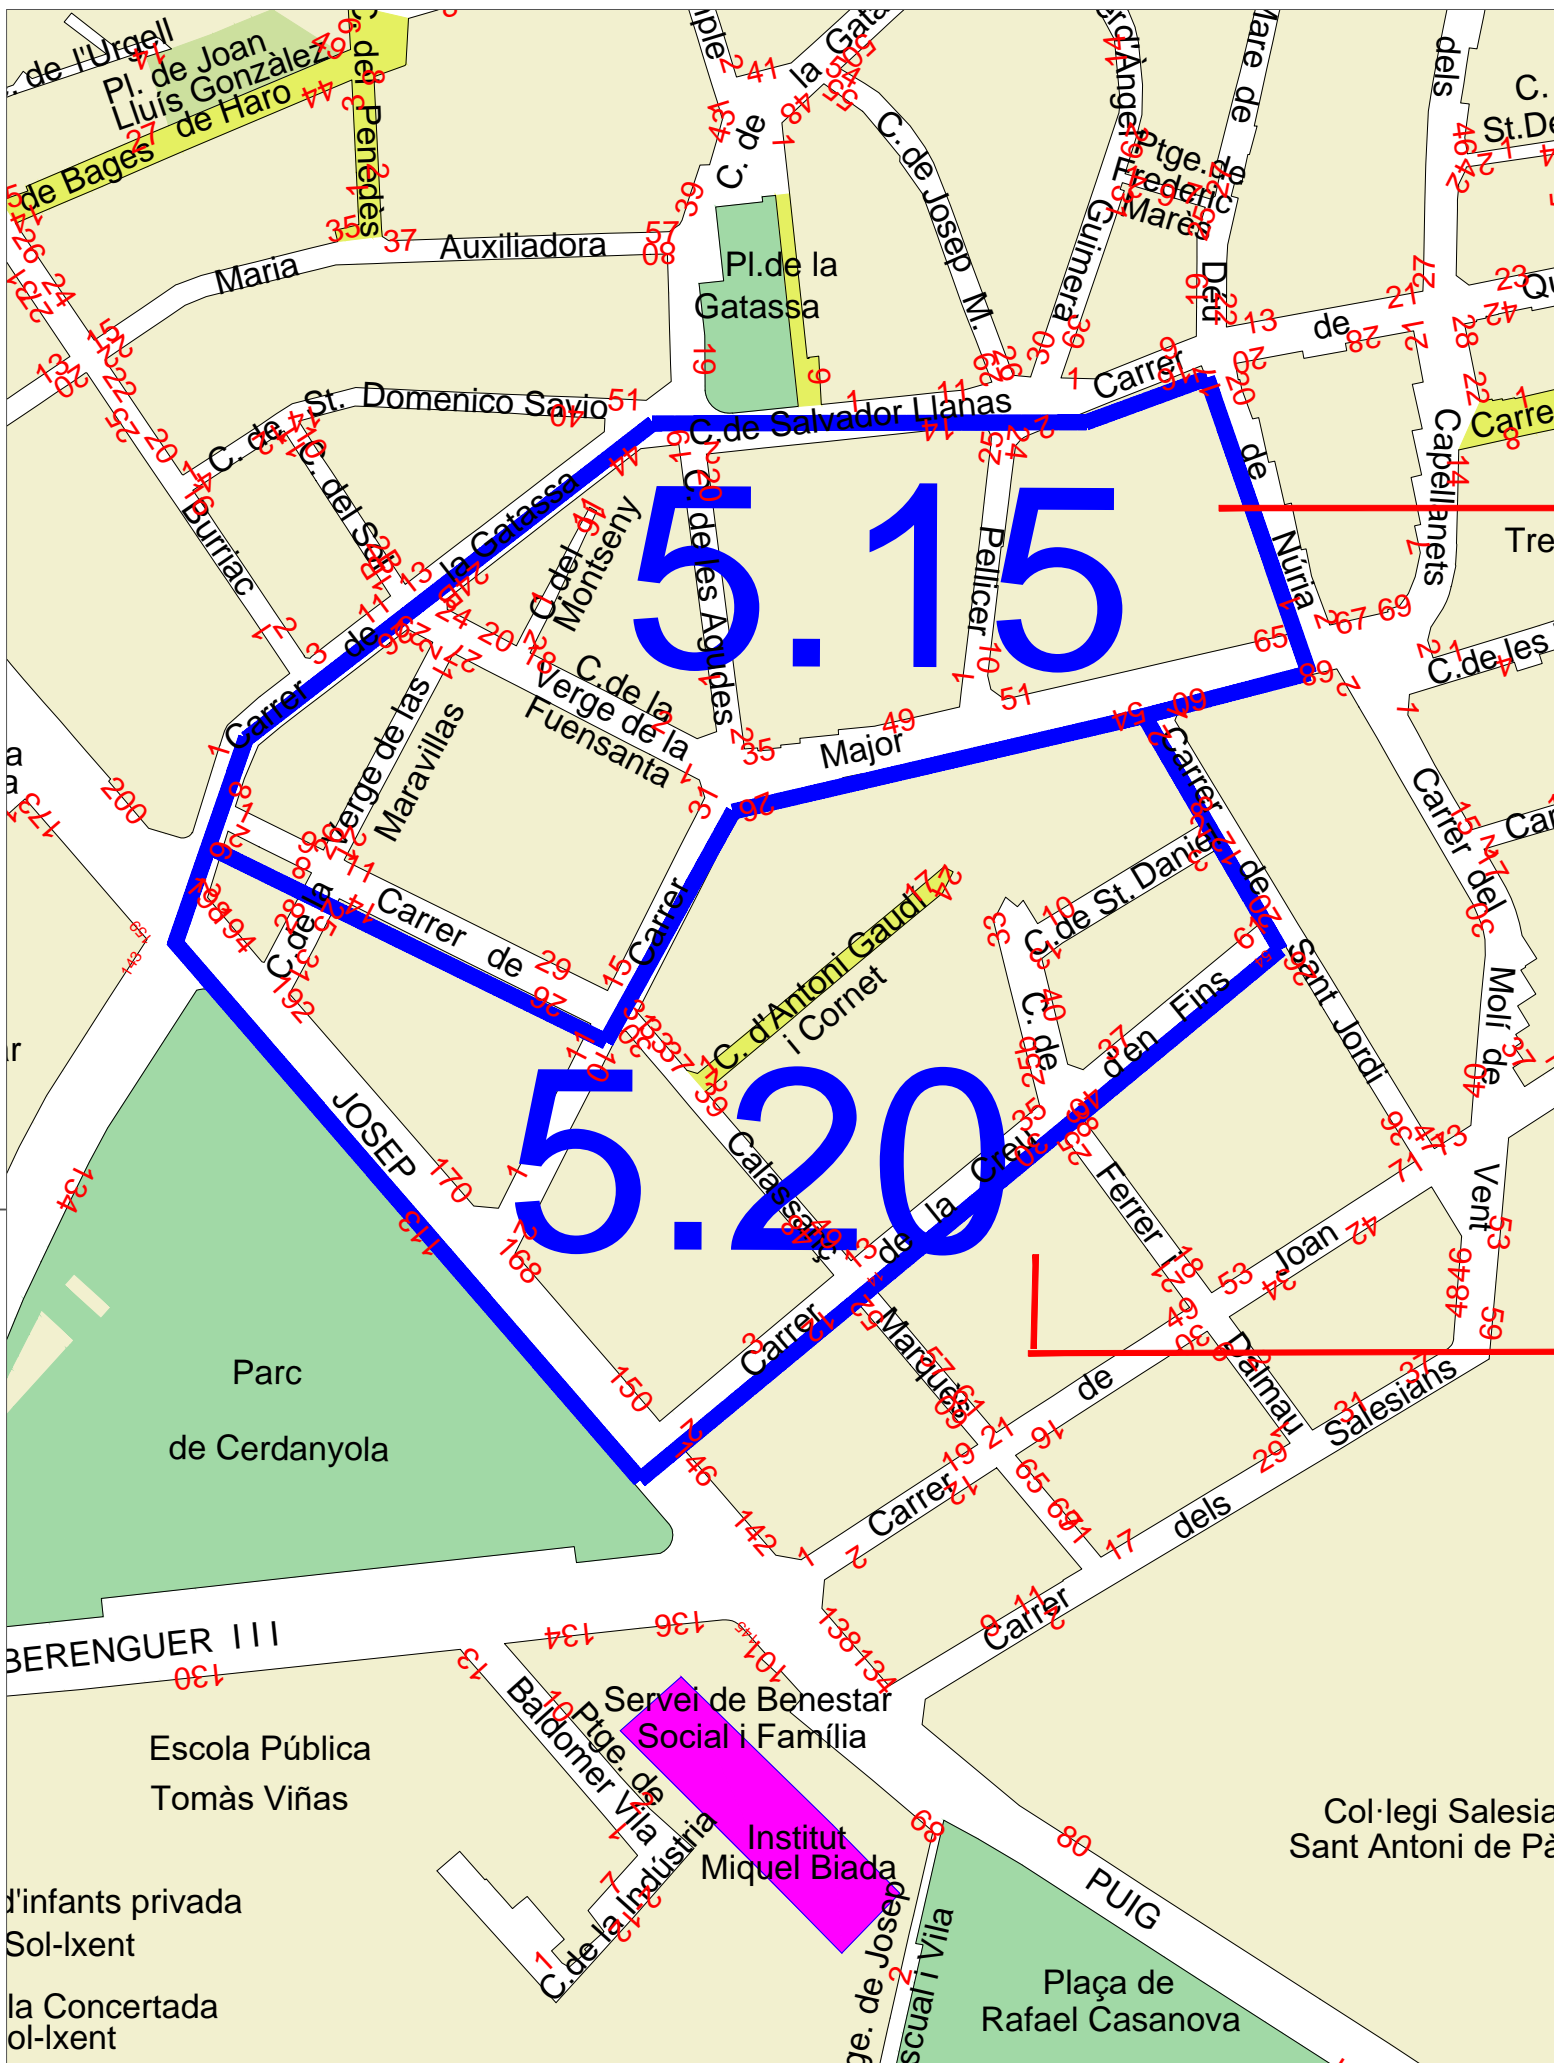

ANTIGA ESCOLA UNIVERSITÀRIA

Avinguda de Puig i Cadafalch, 101
 Districte 5, seccions 15 i 20

Detall de l'interior del col·legi electoral amb la distribució de les meses segons districte i secció.

	SITUACIÓ COL·LEGIS
6.1	DISTRICTES . SECCIONS
	CABINES
	MESES ELECTORALS
	MESA PAPERETES

ELECCIONS	
PLANTA GENERAL	1