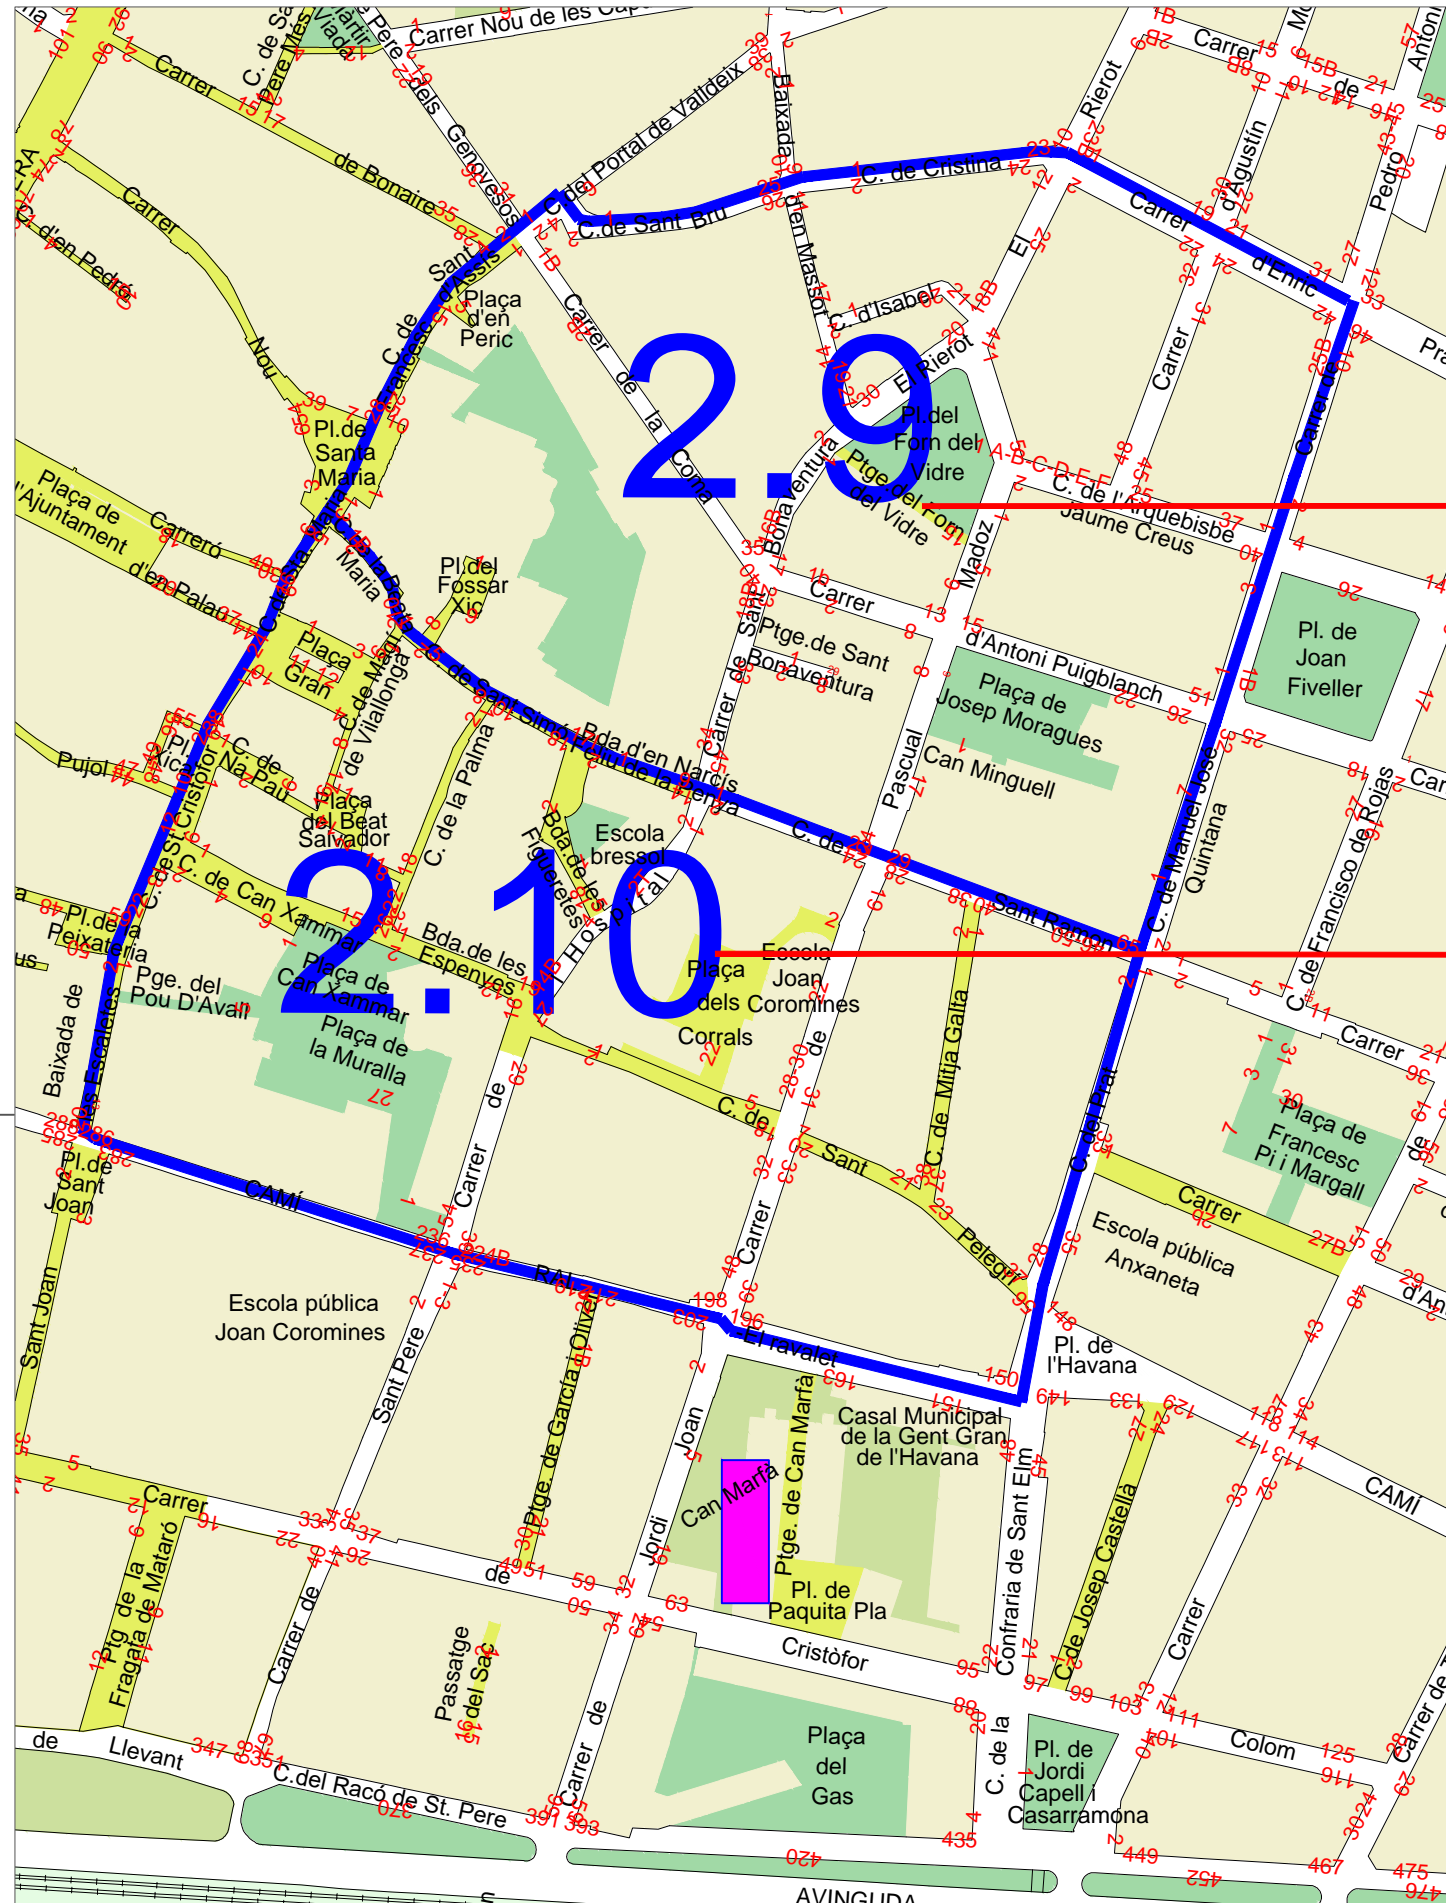

MUSEU TÈXTIL - CAN MARFÀ

Carrer de Cristòfor Colom, 69
 Districte 2, seccions 9 - 10

Detall de l'interior del col·legi electoral amb la distribució de les meses segons districte i secció.

| | |
|------------|-----------------------|
| | SITUACIÓ COL·LEGIS |
| 6.1 | DISTRICTES . SECCIONS |
| | CABINES |
| | MESES ELECTORALS |
| | MESA PAPERETES |