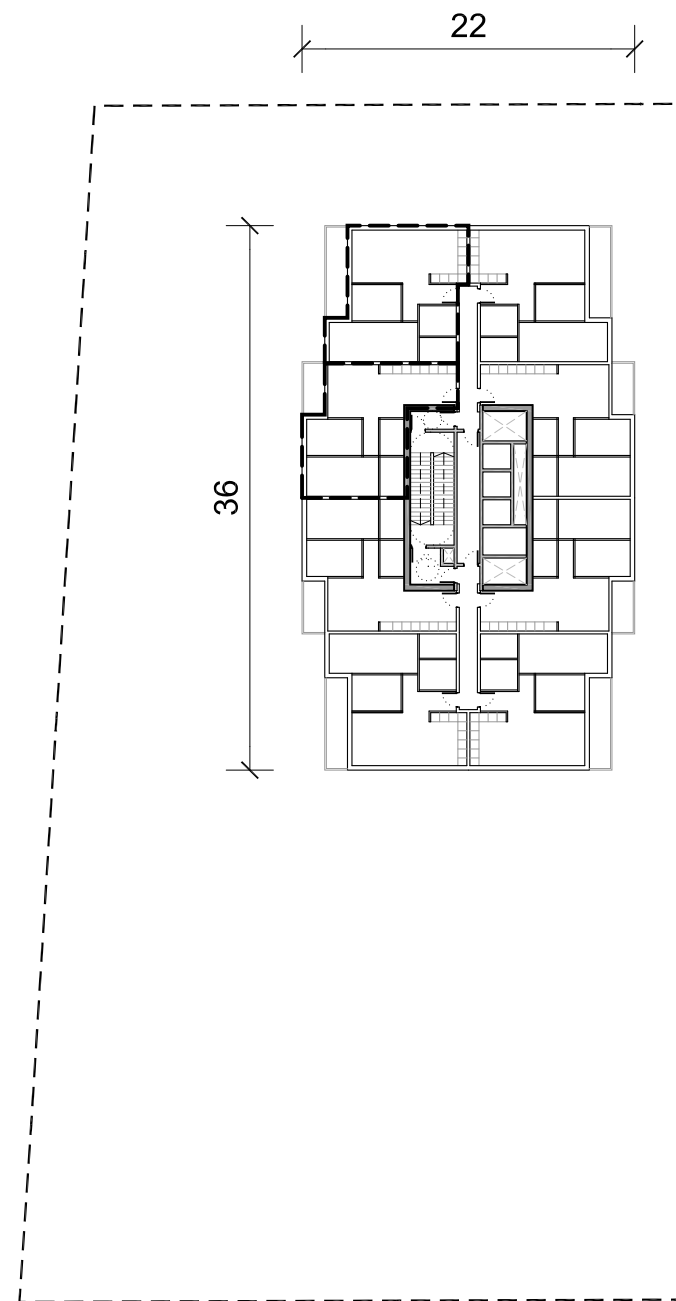

Índex:

**ANNEXES**

AV.1 Plantes tipus

AV.2 Plantes tipus

MODIFICACIÓ PUNTUAL  
NOU PLA DE MILLORA URBANA  
"Àmbit Illa 1a - Torre Barceló"

APRIVACIÓ INICIAL

Òrgan i data:

EL SECRETARI GENERAL / per delegació

P3

P4-P6

P7

P8-P13

PLANTA TIPUS P14-P19

P20-P25