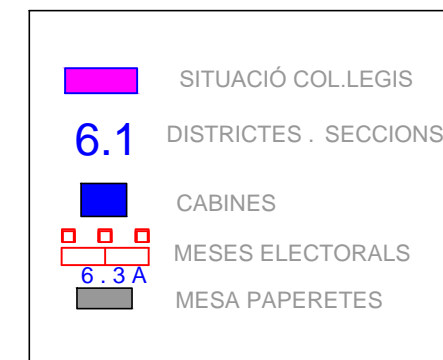

PAVEL·LÓ MUNICIPAL DE CIRERA JAUME PARERA

Avinguda del Corregiment de Mataró, 62
 Districte 4, seccions 2 - 6 - 8 - 9

Detall de l'interior del col·legi electoral amb la distribució de les meses segons districte i secció.