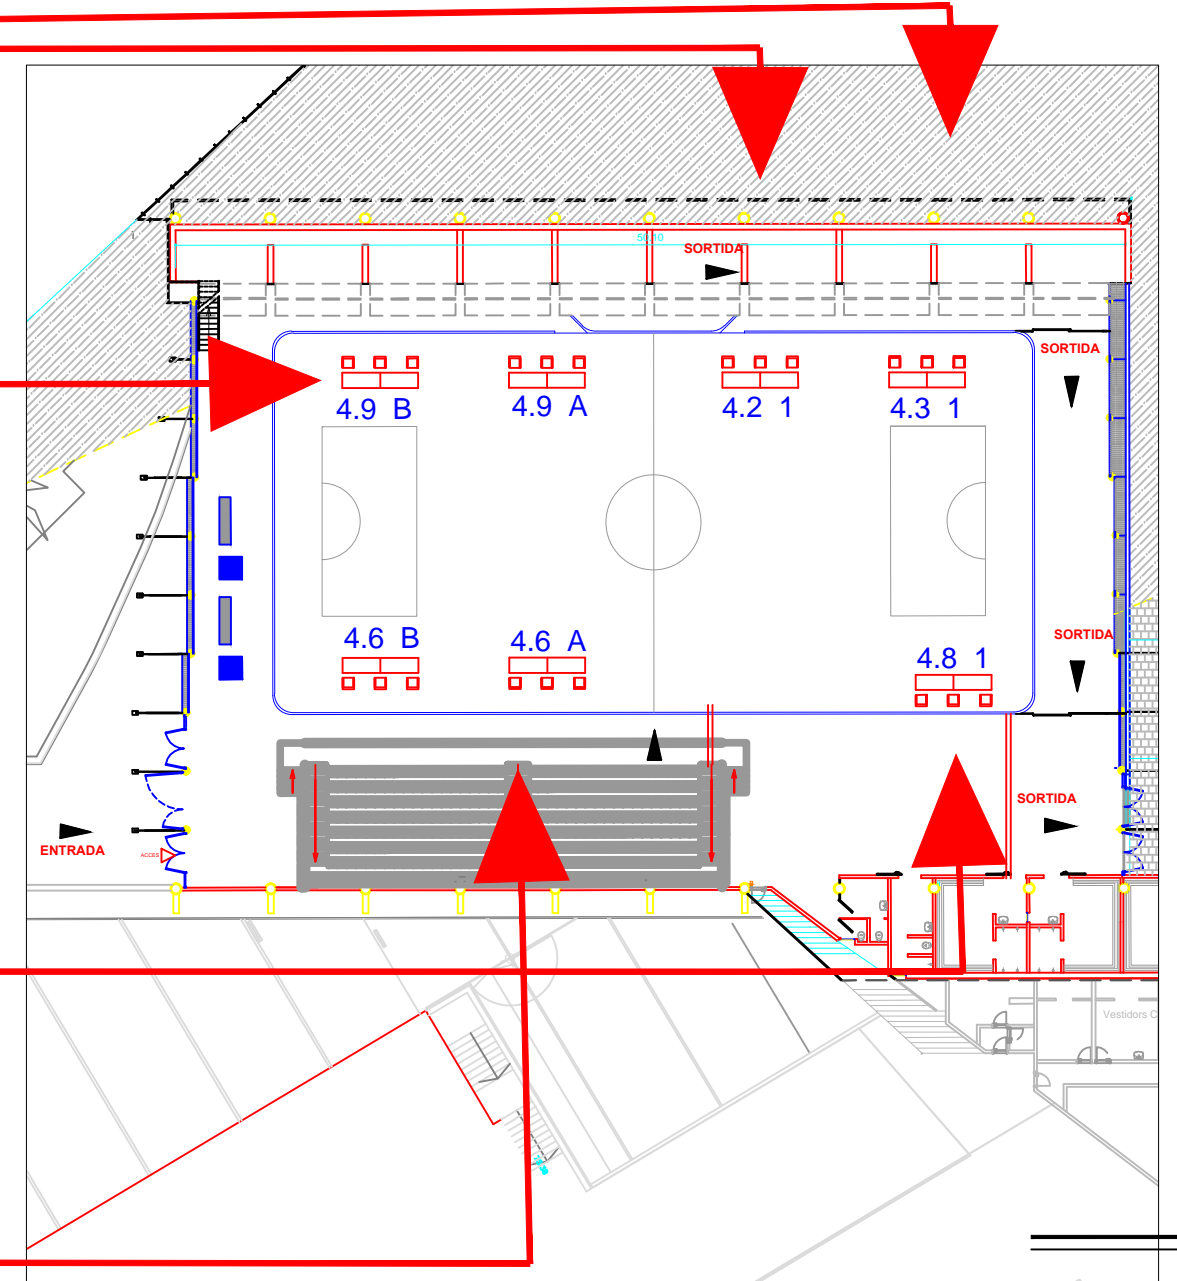

PAVEL·LÓ MUNICIPAL DE CIRERA JAUME PARERA

Avinguda del Corregiment de Mataró, 62
 Districte 4, seccions 2 - 6 - 8 - 9

Detall de l'interior del col·legi electoral amb la distribució de les meses segons districte i secció.