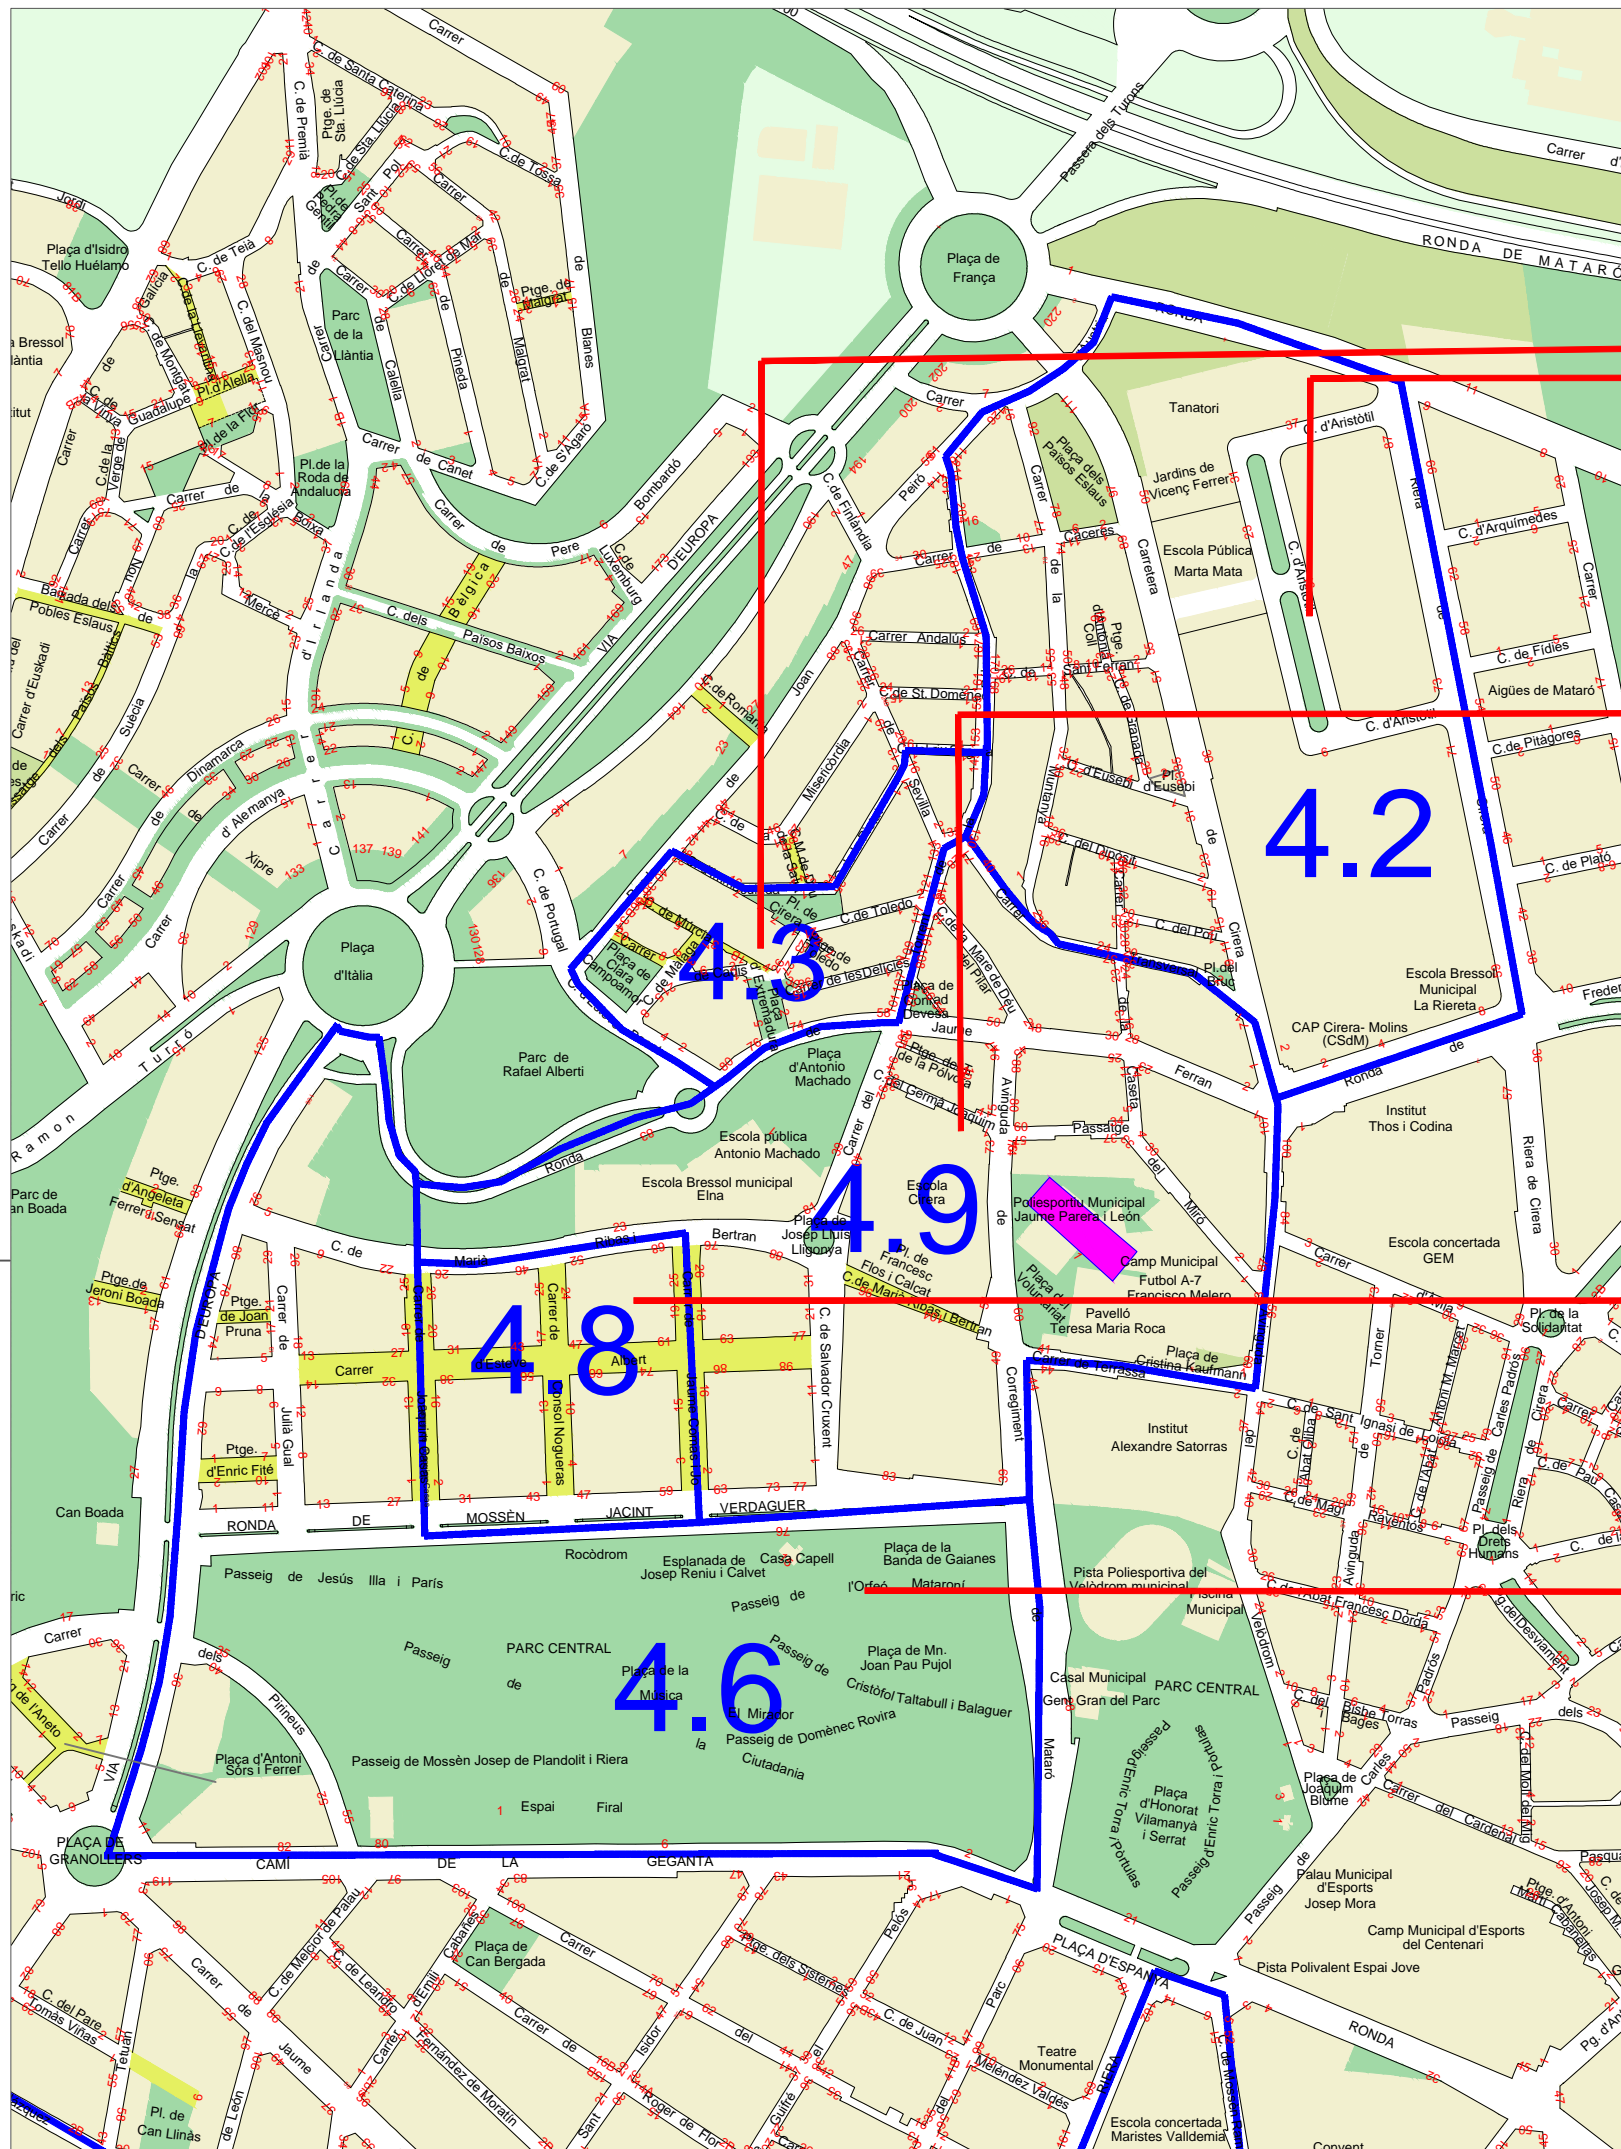

PAVEL·LÓ MUNICIPAL DE CIRERA JAUME PARERA

Avinguda del Corregiment de Mataró, 62
 Districte 4, seccions 2 - 6 - 8 - 9

Detall de l'interior del col·legi electoral amb la distribució de les meses segons districte i secció.

ELECCIONS

PLANTA GENERAL