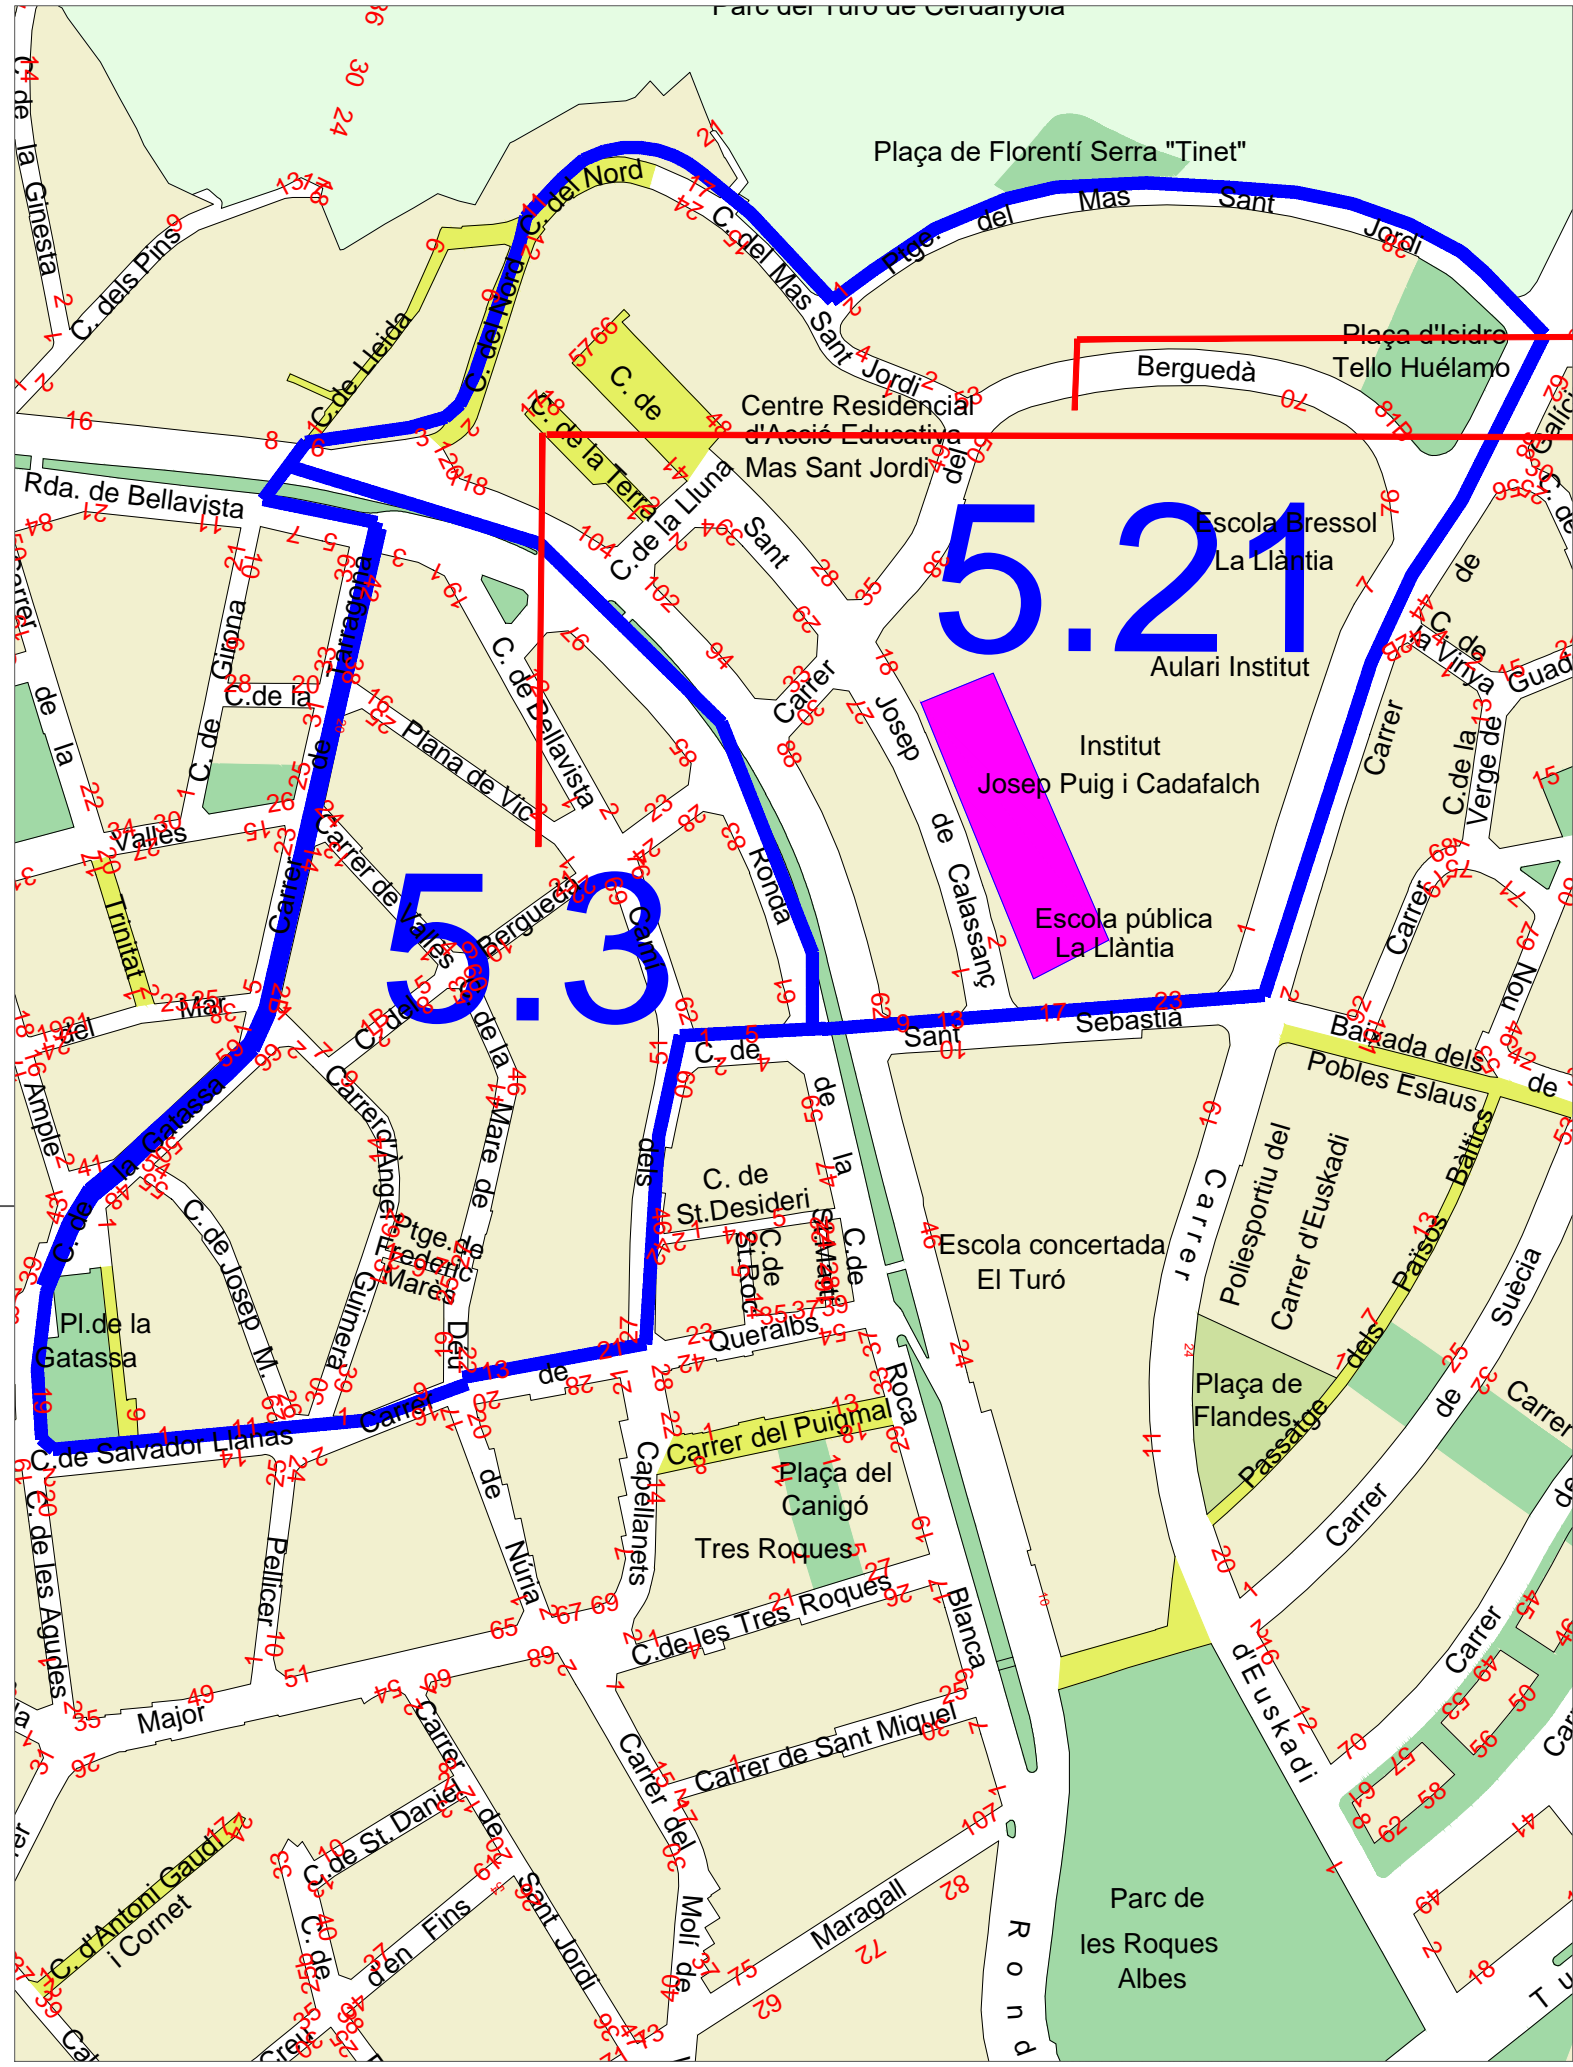

# INSTITUT DE JOSEP PUIG I CADAFALCH

Carrer de Sant Josep de Calassanç, 16  
 Districte 5, seccions 3 - 21

Detall de l'interior del col·legi electoral amb la distribució de les meses segons districte i secció.

ELECCIONS
PLANTA GENERAL
1