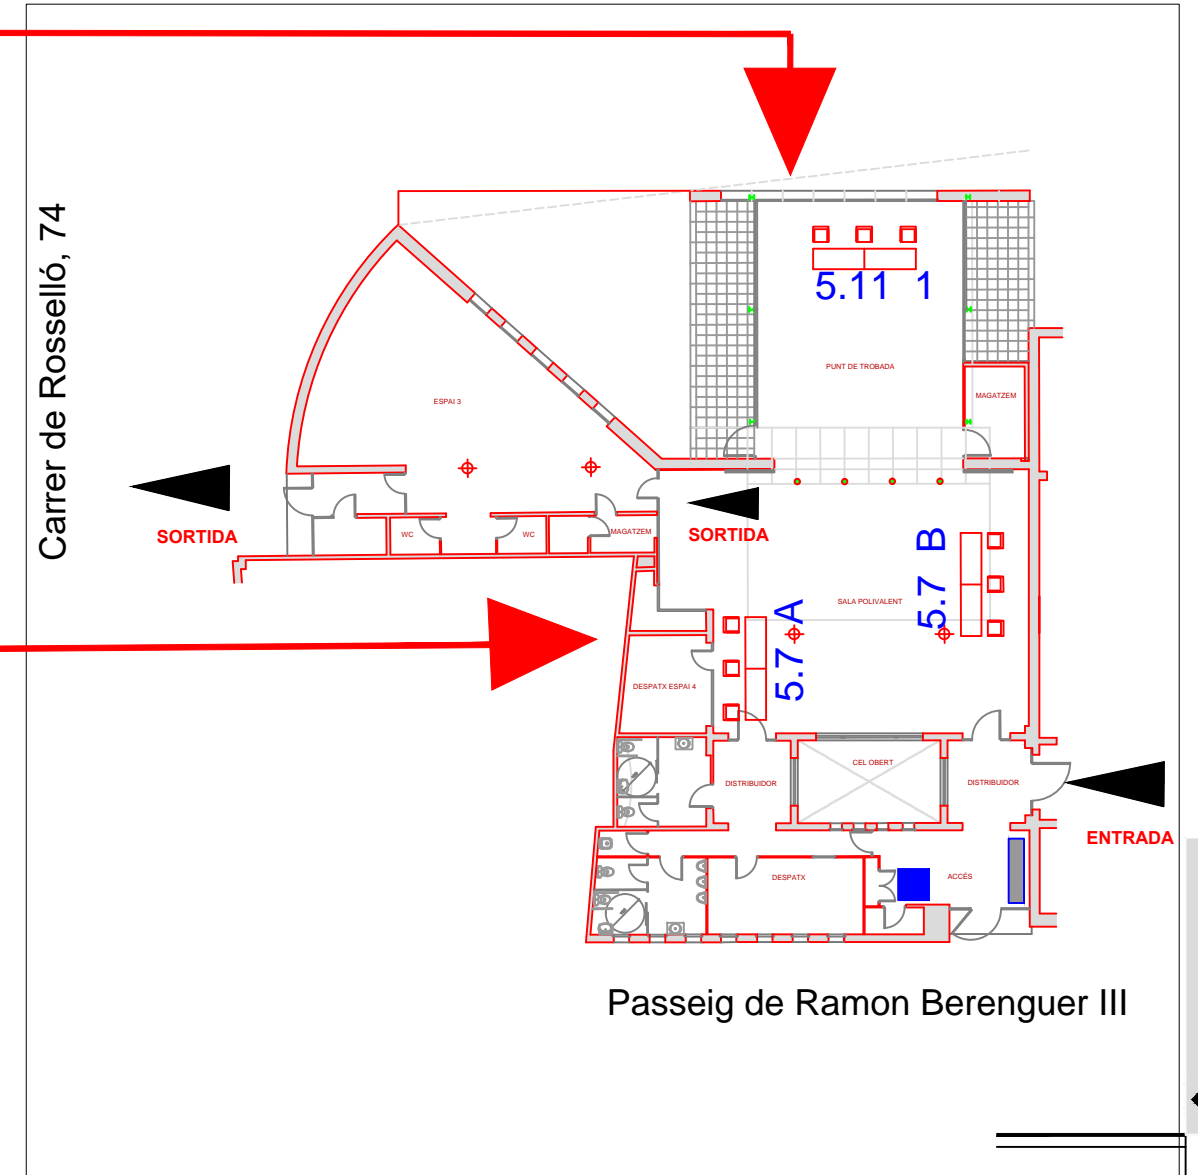

# ESPAI JOVE CERDANYOLA

Passeig de Ramon Berenguer III, 82  
 Districte 5, seccions 7 - 11

Detall de l'interior del col·legi electoral amb la distribució de les meses segons districte i secció.

ELECCIONS	
PLANTA GENERAL	1