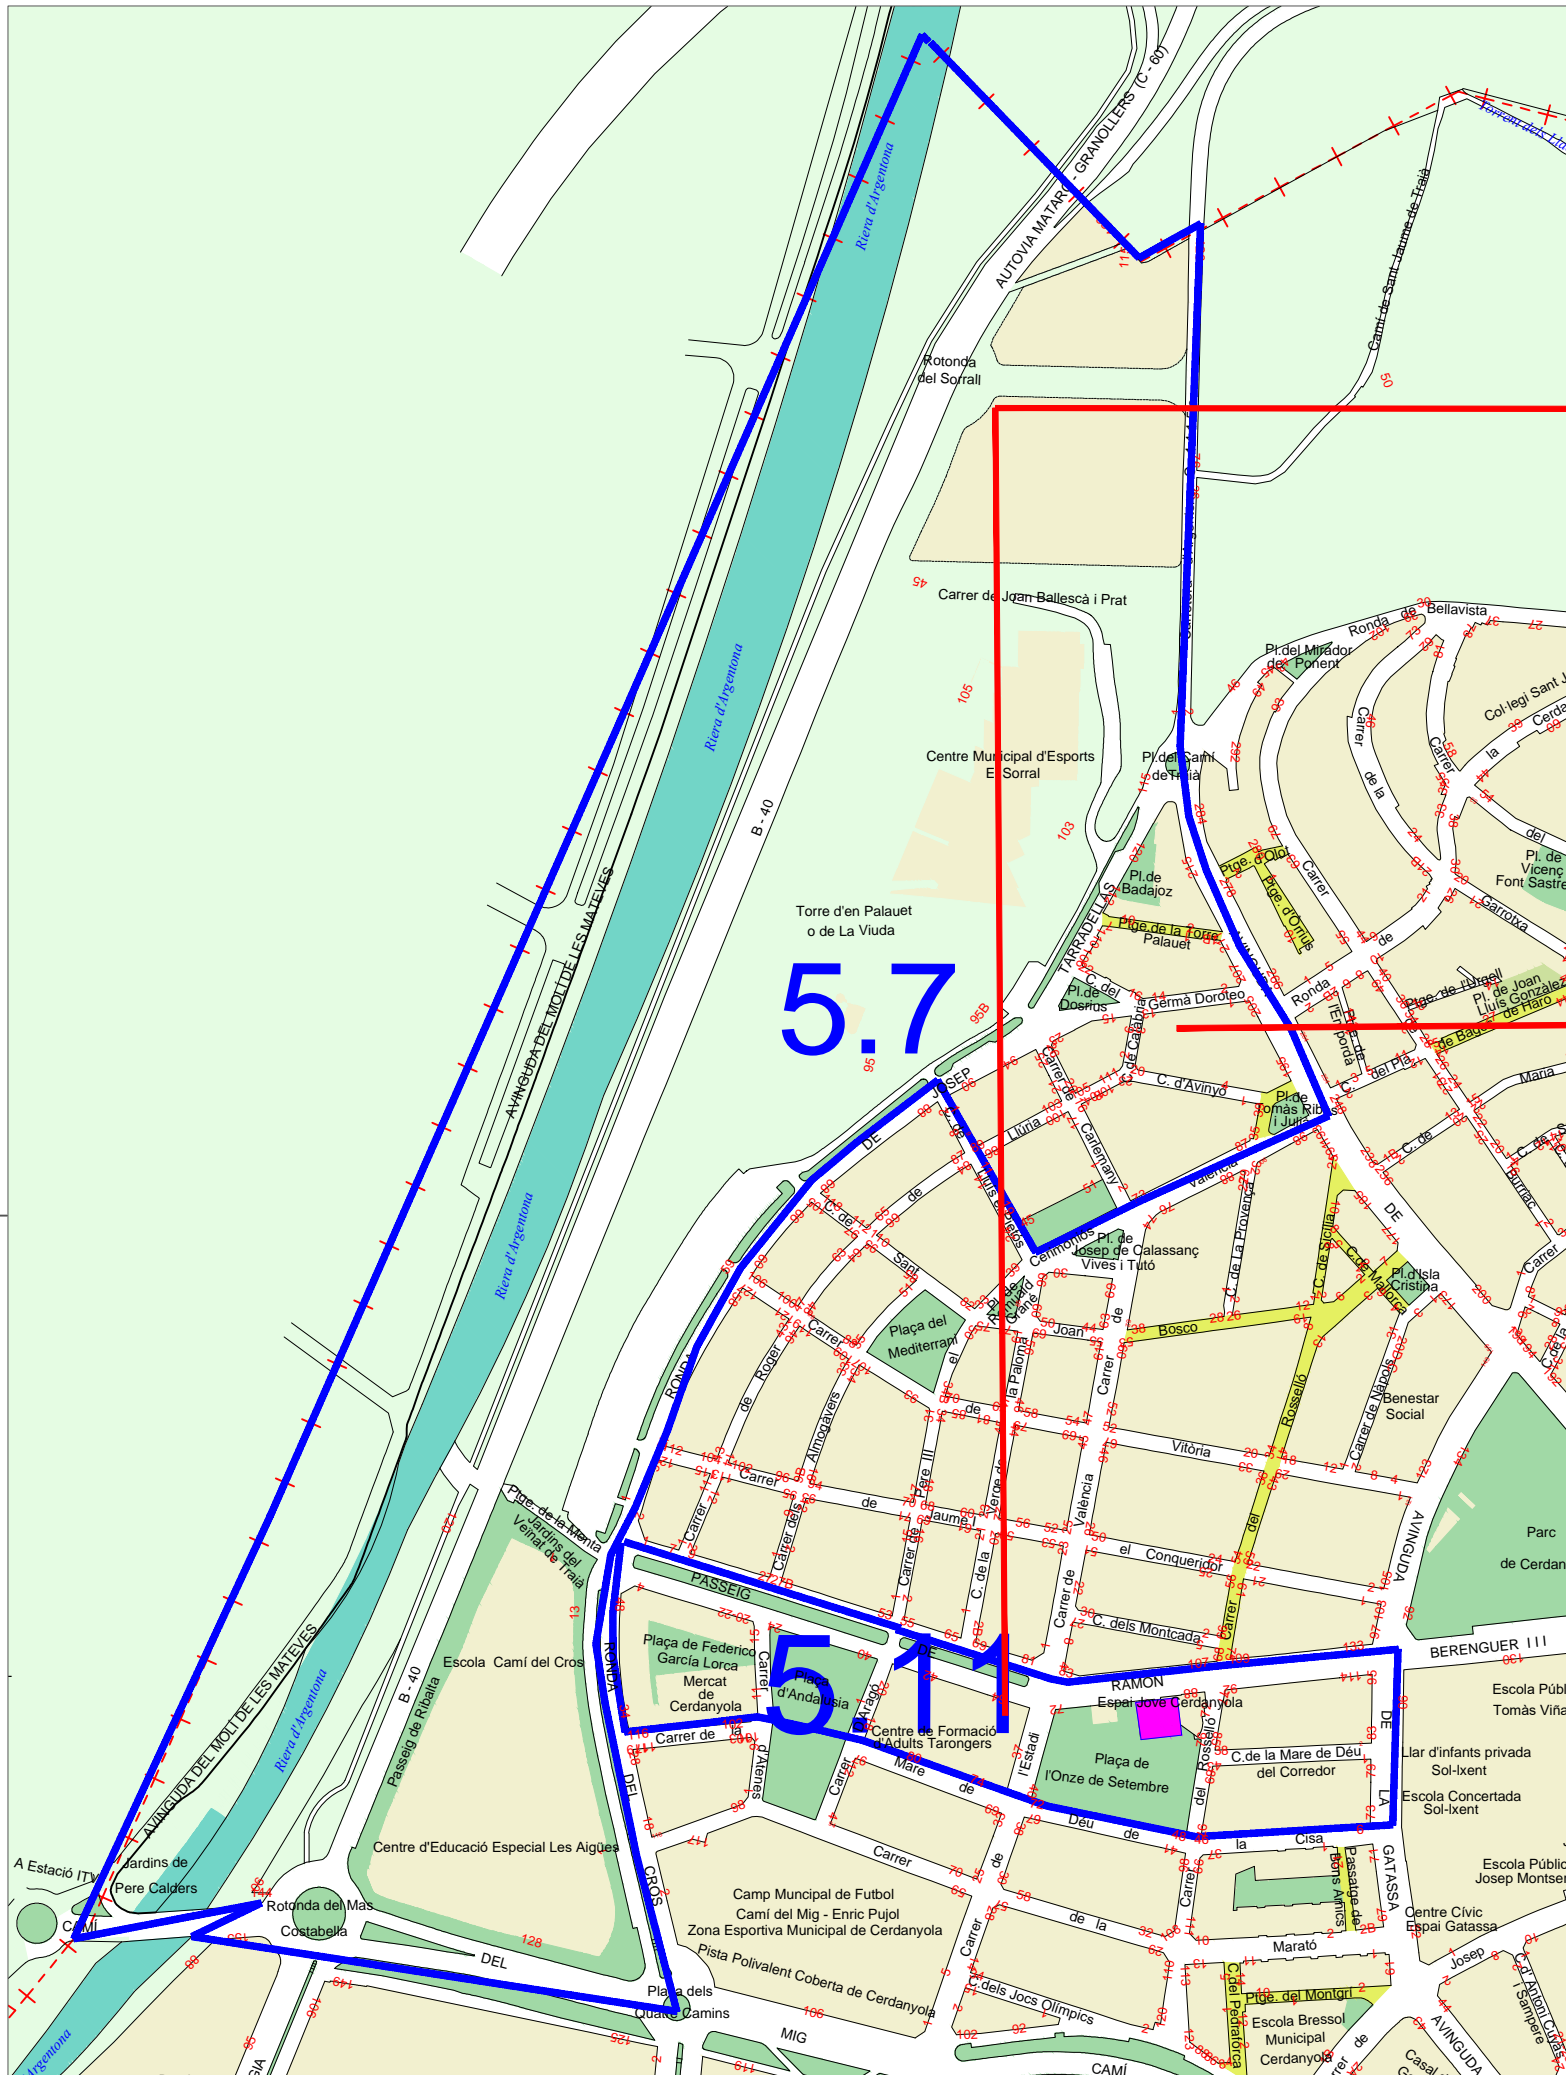

# ESPAI JOVE CERDANYOLA

Passeig de Ramon Berenguer III, 82  
 Districte 5, seccions 7 - 11

Detall de l'interior del col·legi electoral amb la distribució de les meses segons districte i secció.

ELECCIONS	
PLANTA GENERAL	1