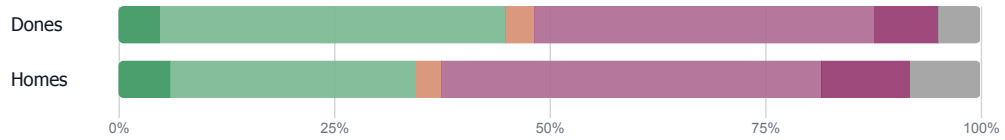

I l'ajuntament diria que afavoreix molt, bastant, poc o gens la participació ciutadana?

■ Molt
■ Bastant
■ Normal / Regular
■ Poc
■ Gens
■ NS/NC

Totals

Per sexe

Per edat

El percentatge de dades disponible de la província és del 100%, de la comarca Maresme és del 100% i del tram de +50000 habitants és del 100%.