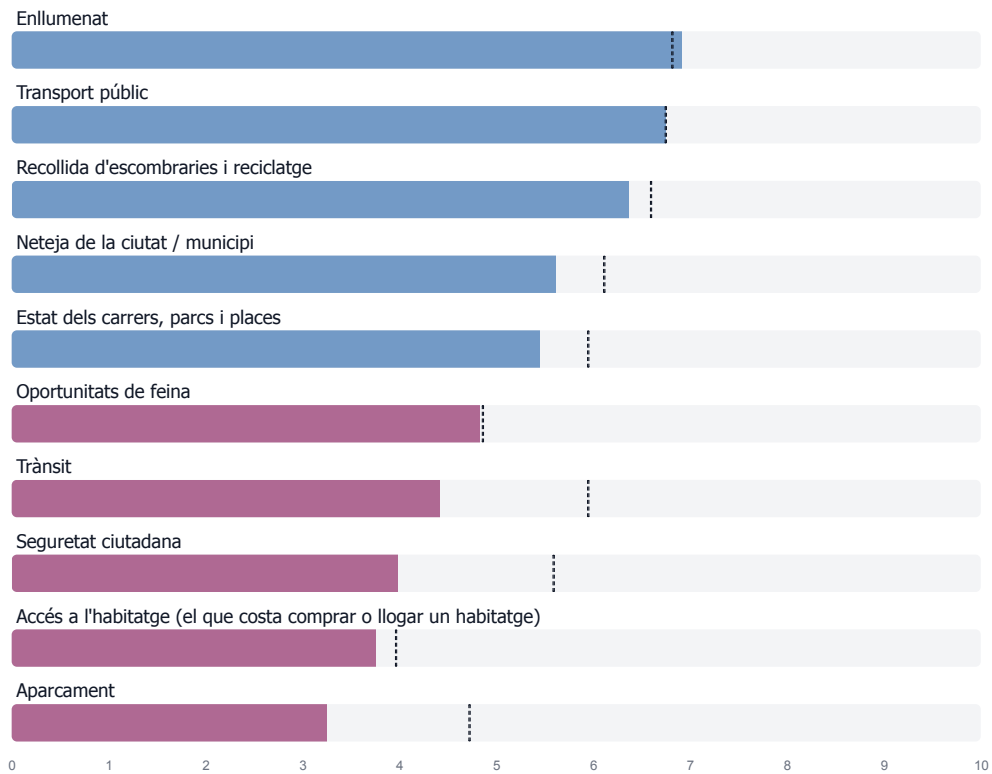

Valori si us plau entre el 0 i el 10 la situació del seu municipi en relació amb les següents qüestions:

Valor de la província ▾

El percentatge de dades disponible de la província és del 100%, de la comarca Maresme és del 100% i del tram de +50000 habitants és del 100%.