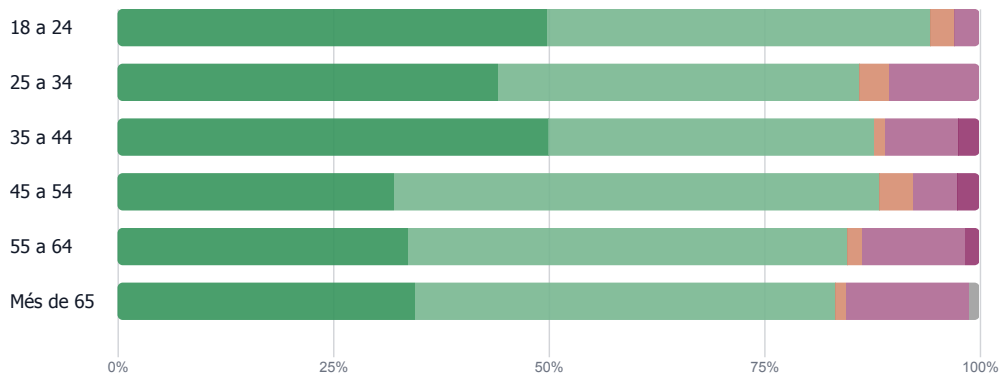

Importància: Treballs de replantació, poda, reg i gestió de plagues de l'arbrat i manteniment general de les zones verdes

Molt Bastant Normal / Regular Poc Gens NS/NC

Totals

Per sexe

Per edat

El percentatge de dades disponible de la província és del 100%, de la comarca Maresme és del 100% i del tram de +50000 habitants és del 100%.