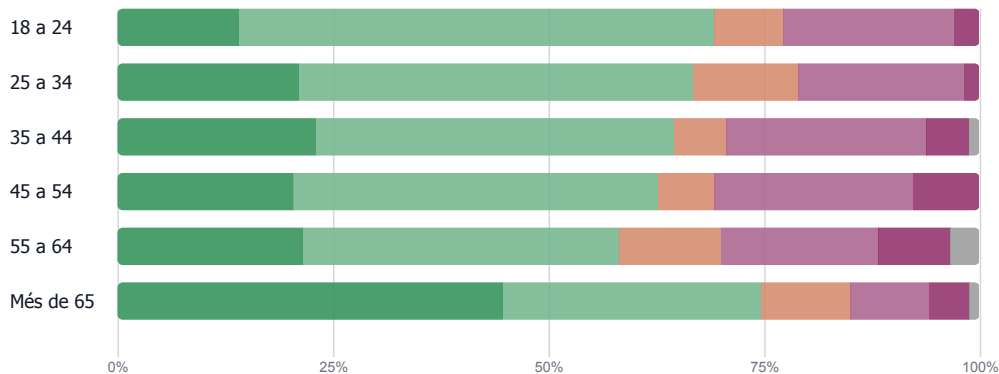

■ Molt ■ Bastant ■ Normal / Regular ■ Poc ■ Gens ■ NS/NC

Totals

Per sexe

Per edat

El percentatge de dades disponible de la província és del 100%, de la comarca Maresme és del 100% i del tram de +50000 habitants és del 100%.