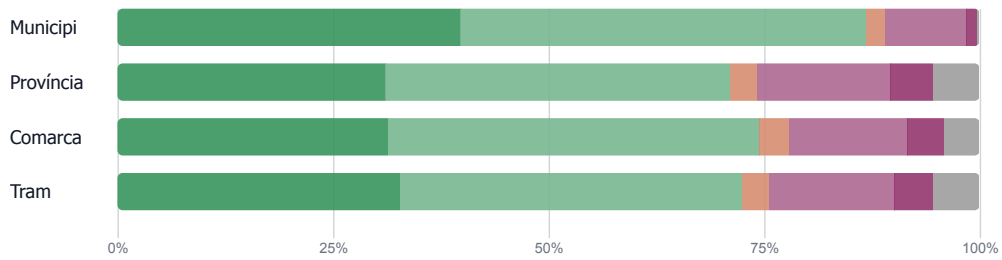

Importància: Treballs de replantació, poda, reg i gestió de plagues de l'arbrat i manteniment general de les zones verdes

Molt Bastant Normal / Regular Poc Gens NS/NC

Totals

Per sexe