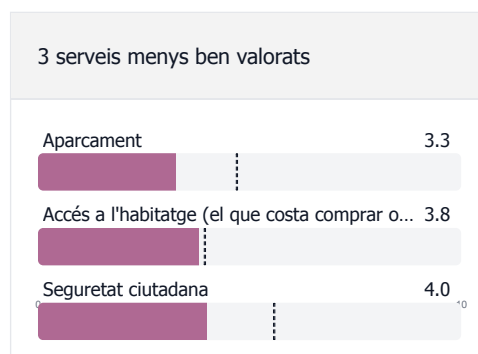

Mataró

Es mostren els resultats del municipi de Mataró.

Treball de camp realitzat entre el 1/3/2022 i el 7/3/2022.

Principals resultats

Valor de la província

Valor de la província

Valor de la província

Valor de la província

Valor de la província

Valor de la província

Valor de la província

Valor de la província

Percepció del municipi

Per començar, digui'm si us plau si vostè està molt, bastant poc o gens satisfet de viure al seu municipi