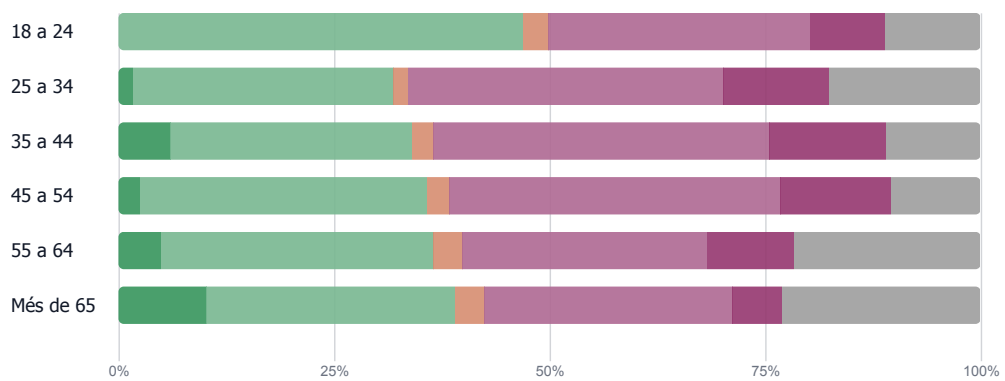

I creu que l'ajuntament és molt, bastant, poc o gens transparent en la seva manera de funcionar?

■ Molt ■ Bastant ■ Normal / Regular ■ Poc ■ Gens ■ NS/NC

Totals

Per sexe

Per edat

El percentatge de dades disponible de la província és del 100%, de la comarca Maresme és del 100% i del tram de +50000 habitants és del 100%.