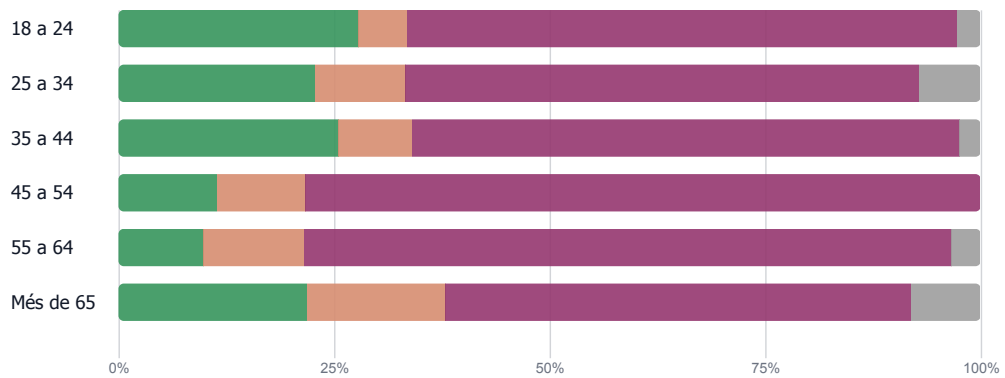

I vostè diria que el darrer any el seu municipi ha millorat o ha empitjorat?

■ Ha millorat ■ Està igual ■ Ha empitjorat ■ NS/NC

Totals

Per sexe

Per edat

El percentatge de dades disponible de la província és del 100%, de la comarca Maresme és del 100% i del tram de +50000 habitants és del 100%.

I de cara al futur diria que el seu municipi millorà o empitjorà?

■ Millorarà ■ Seguirà igual ■ Empitjorà ■ NS/NC

Totals

Per sexe

Per edat

El percentatge de dades disponible de la província és del 100%, de la comarca Maresme és del 100% i del tram de +50000 habitants és del 100%.