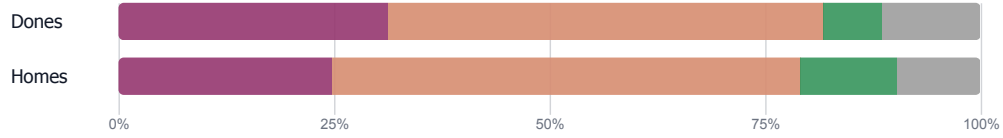

COVID-19

Finalment, creu que la crisi de la COVID-19 ha afectat al seu municipi més o menys que altres municipis?

■ Més ■ Igual ■ Menys ■ NS/NC

Totals

Per sexe

Per edat

El percentatge de dades disponible de la província és del 100%, de la comarca Maresme és del 100% i del tram de +50000 habitants és del 100%.