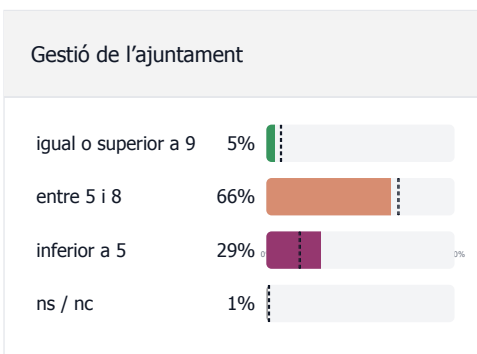

Mataró

Es mostren els resultats del municipi de Mataró.

Treball de camp realitzat entre el 1/3/2022 i el 7/3/2022.

Principals resultats

Valor de la província

Valor de la província

Valor de la província

Valor de la província

Valor de la província

Valor de la província

Valor de la província

Valor de la província

Percepció del municipi

Per començar, digui'm si us plau si vostè està molt, bastant poc o gens satisfet de viure al seu municipi