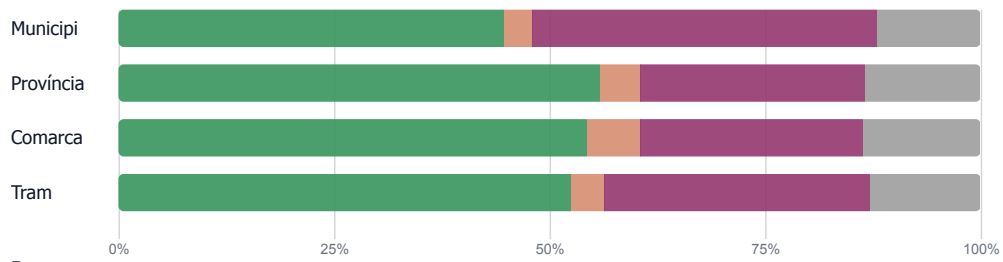

I de cara al futur diria que el seu municipi millorà o empitjorà?

■ Millorarà ■ Seguirà igual ■ Empitjorà ■ NS/NC

Totals

Per sexe