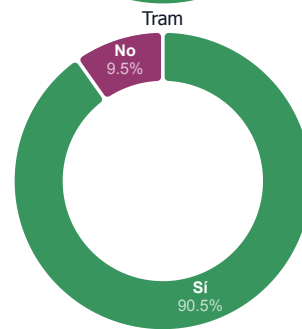

Coneix: Millora de les àrees de joc infantils de Mataró?

■ Sí ■ No ■ No contesta

El percentatge de dades disponible de la província és del 100%, de la comarca Maresme és del 100% i del tram de +50000 habitants és del 100%.