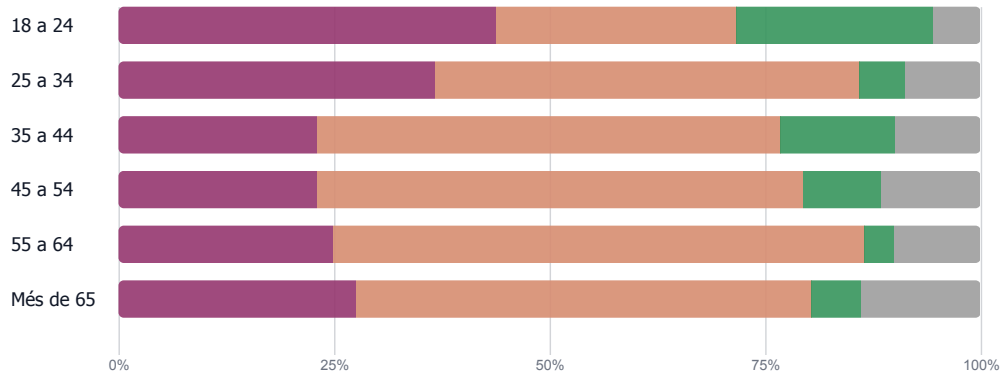

COVID-19

Finalment, creu que la crisi de la COVID-19 ha afectat al seu municipi més o menys que altres municipis?

■ Més ■ Igual ■ Menys ■ NS/NC

Totals

Per sexe

Per edat

El percentatge de dades disponible de la província és del 100%, de la comarca Maresme és del 100% i del tram de +50000 habitants és del 100%.