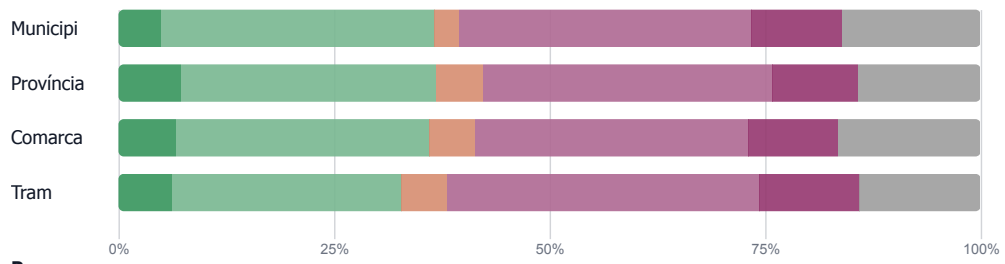

I creu que l'ajuntament és molt, bastant, poc o gens transparent en la seva manera de funcionar?

■ Molt ■ Bastant ■ Normal / Regular ■ Poc ■ Gens ■ NS/NC

Totals

Per sexe