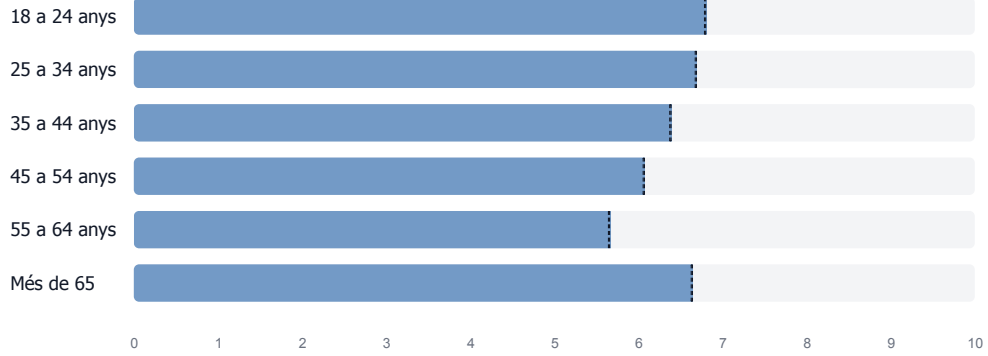

En quin grau (del 0 al 10) recomanaria vostè el seu municipi per treballar?

Valor de la província ▾

Total

Per sexe

Per edat

El percentatge de dades disponible de la província és del 100%, de la comarca Maresme és del 100% i del tram de +50000 habitants és del 100%.

Imatge municipal

En general, en una escala del 0 al 10, essent 0 molt dolenta i 10 molt bona, com qualificaria la gestió de l'ajuntament?

Valor de la província ▾

Total

Per sexe

Per edat

El percentatge de dades disponible de la província és del 100%, de la comarca Maresme és del 100% i del tram de +50000 habitants és del 100%.