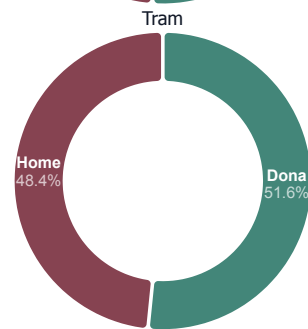

Dades identificació

Gènere

■ Dona ■ Home

El percentatge de dades disponible de la província és del 100%, de la comarca Maresme és del 100% i del tram de +50000 habitants és del 100%.