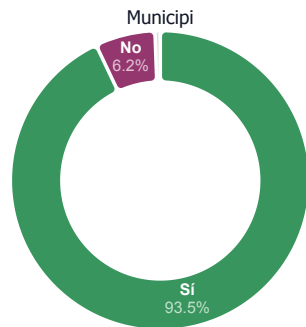

Sap vostè que existeix una institució anomenada Diputació de Barcelona?

■ Sí ■ No ■ No contesta

El percentatge de dades disponible de la província és del 100%, de la comarca Maresme és del 100% i del tram de +50000 habitants és del 100%.