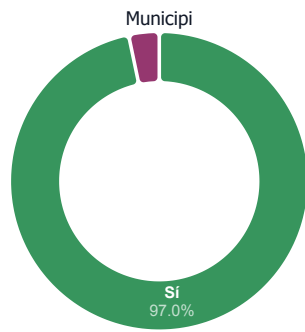

El percentatge de dades disponible de la província és del 100%, de la comarca Maresme és del 100% i del tram de +50000 habitants és del 100%.

(els que diguin cotxe o moto) Quines condicions s'haurien de donar perquè vostè deixés de fer servir el cotxe/moto?

El percentatge de dades disponible de la província és del 100%, de la comarca Maresme és del 100% i del tram de +50000 habitants és del 100%.

Coneix: Millora de les àrees de joc infantils de Mataró?

■ Sí ■ No ■ No contesta

El percentatge de dades disponible de la província és del 100%, de la comarca Maresme és del 100% i del tram de +50000 habitants és del 100%.

Importància: Millora de les àrees de joc infantils de Mataró