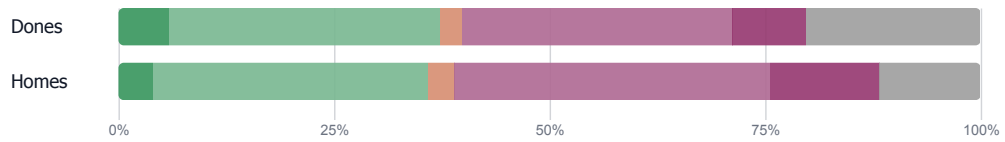

I creu que l'ajuntament és molt, bastant, poc o gens transparent en la seva manera de funcionar?

■ Molt ■ Bastant ■ Normal / Regular ■ Poc ■ Gens ■ NS/NC

Totals

Per sexe

Per edat

El percentatge de dades disponible de la província és del 100%, de la comarca Maresme és del 100% i del tram de +50000 habitants és del 100%.