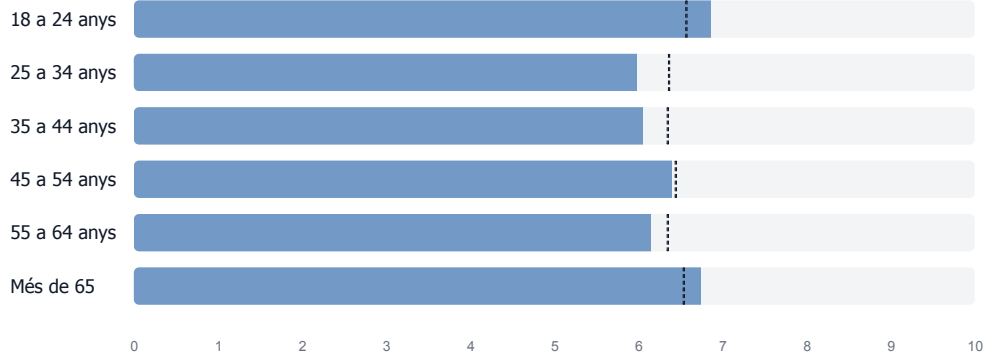

Canviant de tema, quina valoració faria vostè en una escala del 0 al 10 de l'oficina d'atenció ciutadana?

Valor de la província ▾

Total

Per sexe

Per edat

El percentatge de dades disponible de la província és del 100%, de la comarca Maresme és del 100% i del tram de +50000 habitants és del 100%.