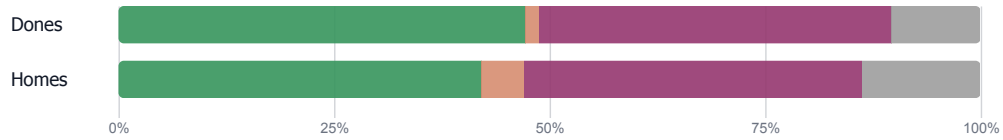

I de cara al futur diria que el seu municipi millorà o empitjorà?

■ Millorarà ■ Seguirà igual ■ Empitjorà ■ NS/NC

Totals

Per sexe

Per edat

El percentatge de dades disponible de la província és del 100%, de la comarca Maresme és del 100% i del tram de +50000 habitants és del 100%.