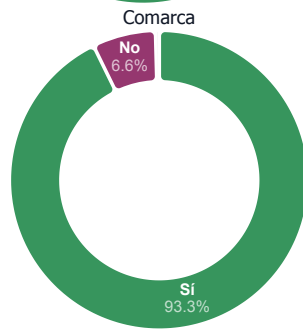

Sap vostè que existeix una institució anomenada Diputació de Barcelona?

■ Sí ■ No ■ No contesta

El percentatge de dades disponible de la província és del 100%, de la comarca Maresme és del 100% i del tram de +50000 habitants és del 100%.