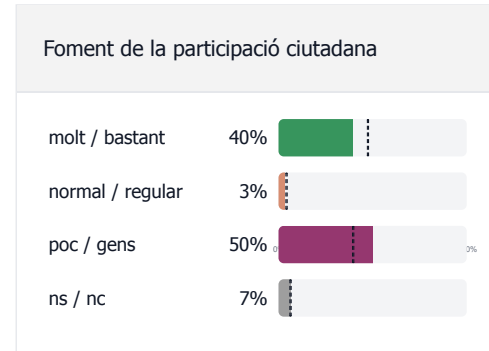

Mataró

Es mostren els resultats del municipi de Mataró.

Treball de camp realitzat entre el 1/3/2022 i el 7/3/2022.

Principals resultats

Valor de la província

Valor de la província

Valor de la província

Valor de la província

Valor de la província

Valor de la província

Valor de la província

Valor de la província

Percepció del municipi

Per començar, digui'm si us plau si vostè està molt, bastant poc o gens satisfet de viure al seu municipi