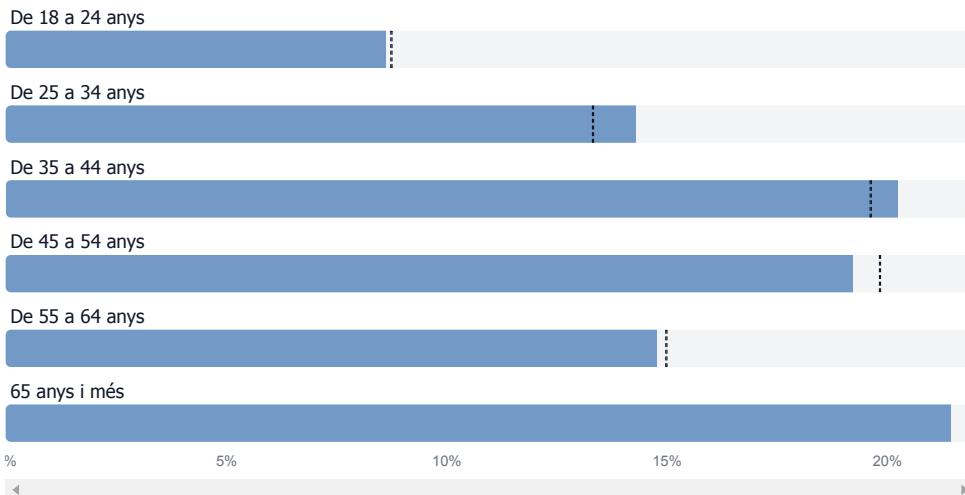

Dades identificació

Gènere

■ Dona ■ Home

El percentatge de dades disponible de la província és del 100%, de la comarca Maresme és del 100% i del tram de +50000 habitants és del 100%.

Edat

Valor de la província ▾