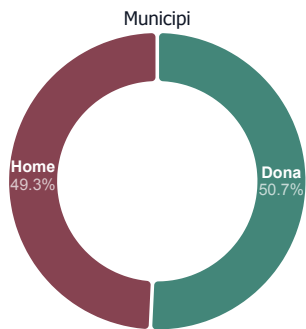

Dades identificació

Gènere

■ Dona ■ Home

El percentatge de dades disponible de la província és del 100%, de la comarca Maresme és del 100% i del tram de +50000 habitants és del 100%.