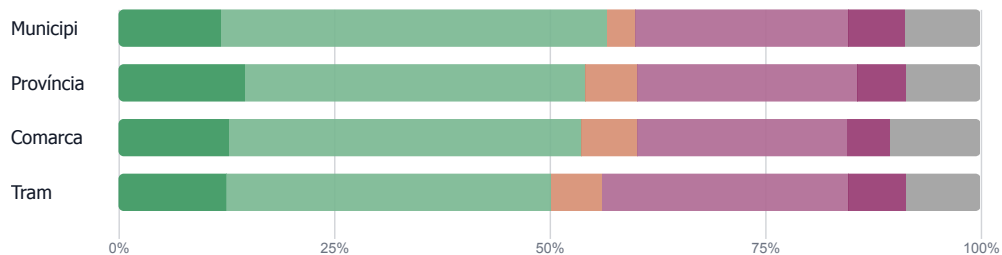

Gestió municipal

I vostè diria que el seu ajuntament està molt, bastant, poc o gens compromès amb la conservació del medi ambient i la lluita contra el canvi climàtic?

■ Molt ■ Bastant ■ Normal / Regular ■ Poc ■ Gens ■ NS/NC

Totals

Per sexe