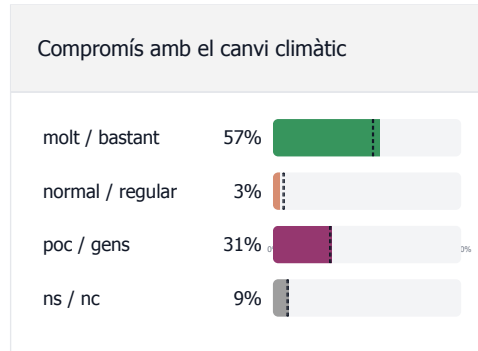

Mataró

Es mostren els resultats del municipi de Mataró.

Treball de camp realitzat entre el 1/3/2022 i el 7/3/2022.

Principals resultats

Valor de la província

Valor de la província

Valor de la província

Valor de la província

Valor de la província

Valor de la província

Valor de la província

Valor de la província

Percepció del municipi

Per començar, digui'm si us plau si vostè està molt, bastant poc o gens satisfet de viure al seu municipi