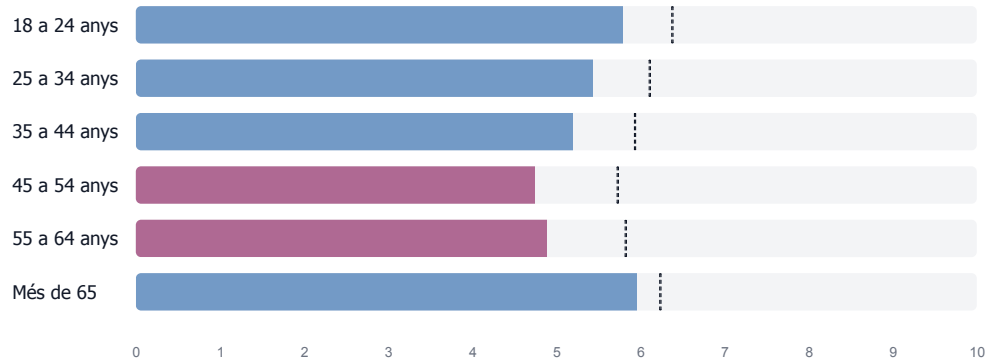

Imatge municipal

En general, en una escala del 0 al 10, essent 0 molt dolenta i 10 molt bona, com qualificaria la gestió de l'ajuntament?

Valor de la província ▾

Total

Per sexe

Per edat

El percentatge de dades disponible de la província és del 100%, de la comarca Maresme és del 100% i del tram de +50000 habitants és del 100%.