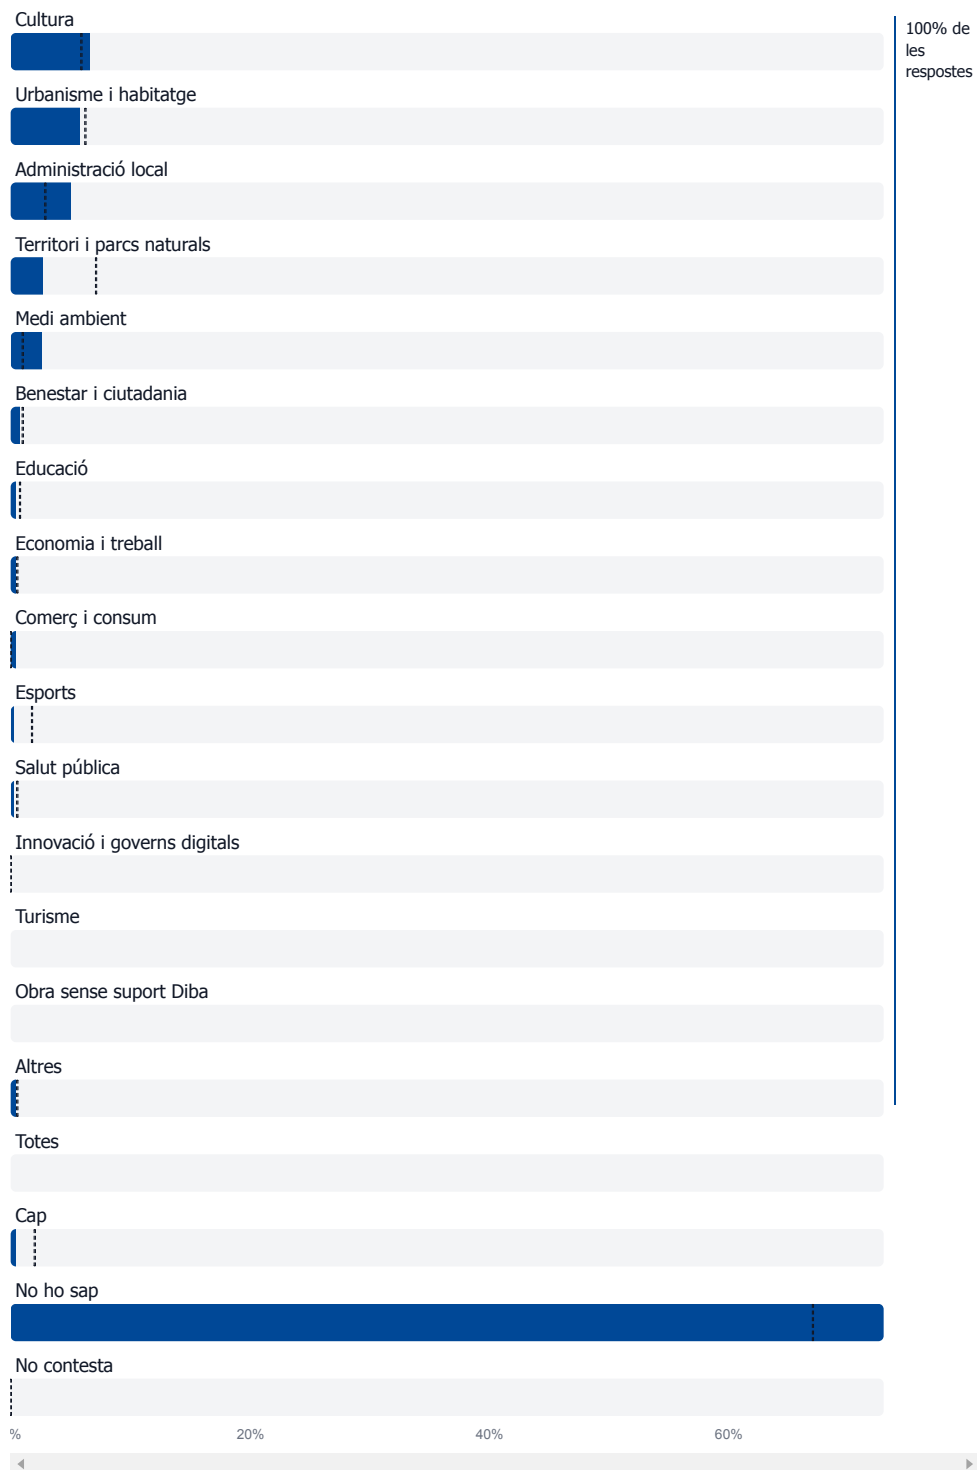

(els que saben què és la Diputació de Barcelona) I em podria indicar alguna obra o servei del seu municipi que s'hagi fet o es faci en col·laboració amb la Diputació de Barcelona?

El percentatge de dades disponible de la província és del 100%, de la comarca Maresme és del 100% i del tram de +50000 habitants és del 100%.