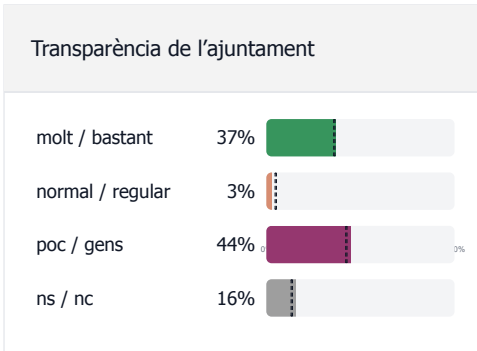

Mataró

Es mostren els resultats del municipi de Mataró.

Treball de camp realitzat entre el 1/3/2022 i el 7/3/2022.

Principals resultats

Valor de la província

Valor de la província

Valor de la província

Valor de la província

Valor de la província

Valor de la província

Valor de la província

Valor de la província

Percepció del municipi

Per començar, digui'm si us plau si vostè està molt, bastant poc o gens satisfet de viure al seu municipi