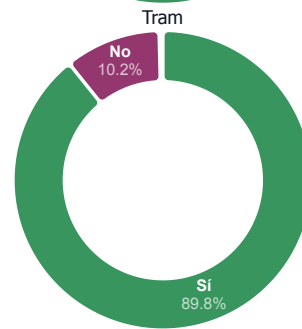

Sap vostè que existeix una institució anomenada Diputació de Barcelona?

■ Sí ■ No ■ No contesta

El percentatge de dades disponible de la província és del 100%, de la comarca Maresme és del 100% i del tram de +50000 habitants és del 100%.