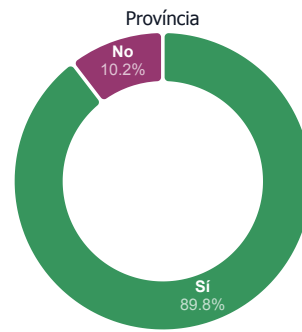

El percentatge de dades disponible de la província és del 100%, de la comarca Maresme és del 100% i del tram de +50000 habitants és del 100%.

(els que diguin cotxe o moto) Quines condicions s'haurien de donar perquè vostè deixés de fer servir el cotxe/moto?

El percentatge de dades disponible de la província és del 100%, de la comarca Maresme és del 100% i del tram de +50000 habitants és del 100%.

Coneix: Millora de les àrees de joc infantils de Mataró?

■ Sí ■ No ■ No contesta

El percentatge de dades disponible de la província és del 100%, de la comarca Maresme és del 100% i del tram de +50000 habitants és del 100%.

Importància: Millora de les àrees de joc infantils de Mataró