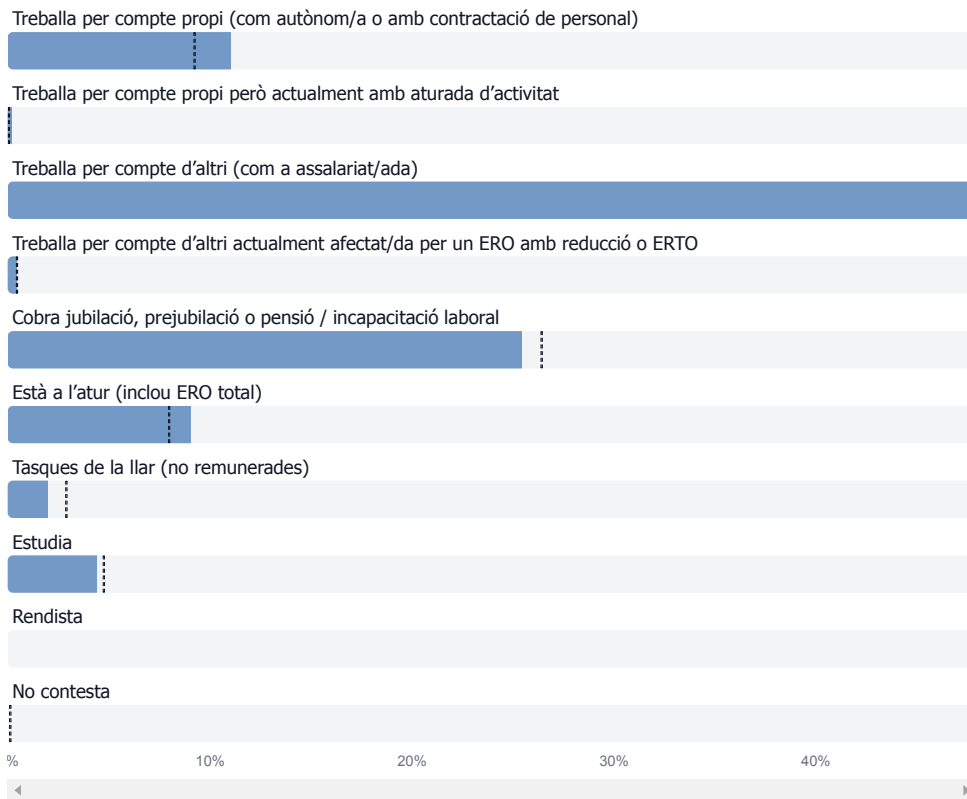

Activitat

Valor de la província ▾

El percentatge de dades disponible de la província és del 100%, de la comarca Maresme és del 100% i del tram de +50000 habitants és del 100%.