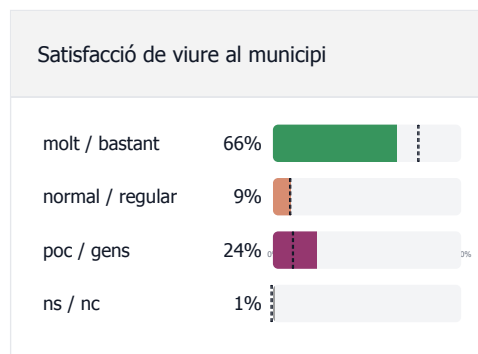

Mataró

Es mostren els resultats del municipi de Mataró.

Treball de camp realitzat entre el 1/3/2022 i el 7/3/2022.

Principals resultats

Valor de la província

Valor de la província

Valor de la província

Valor de la província

Valor de la província

Valor de la província

Valor de la província

Valor de la província

Percepció del municipi

Per començar, digui'm si us plau si vostè està molt, bastant poc o gens satisfet de viure al seu municipi