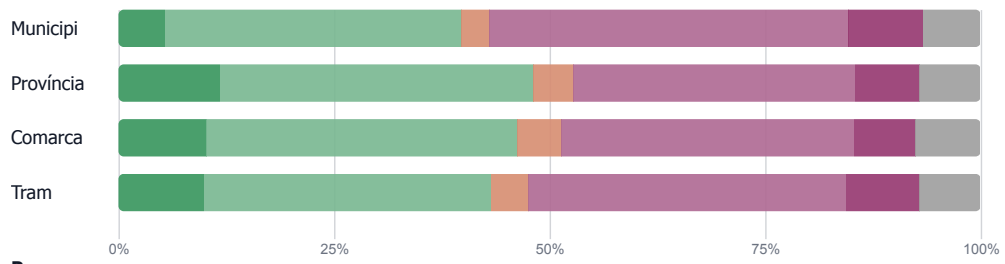

I l'ajuntament diria que afavoreix molt, bastant, poc o gens la participació ciutadana?

■ Molt
■ Bastant
■ Normal / Regular
■ Poc
■ Gens
■ NS/NC

Totals

Per sexe