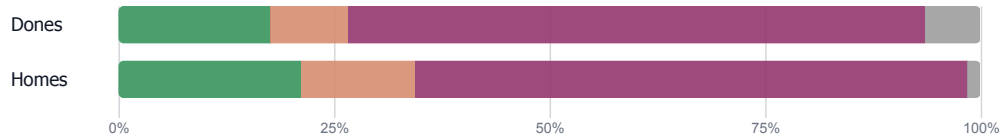

I vostè diria que el darrer any el seu municipi ha millorat o ha empitjorat?

■ Ha millorat ■ Està igual ■ Ha empitjorat ■ NS/NC

Totals

Per sexe

Per edat

El percentatge de dades disponible de la província és del 100%, de la comarca Maresme és del 100% i del tram de +50000 habitants és del 100%.