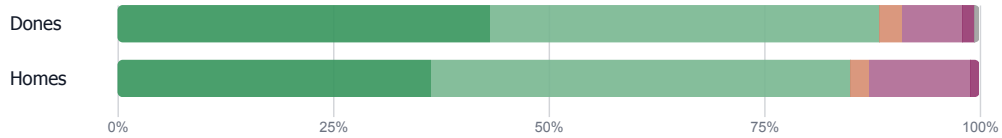

Importància: Treballs de replantació, poda, reg i gestió de plagues de l'arbrat i manteniment general de les zones verdes

Molt Bastant Normal / Regular Poc Gens NS/NC

Totals

Per sexe

Per edat

El percentatge de dades disponible de la província és del 100%, de la comarca Maresme és del 100% i del tram de +50000 habitants és del 100%.