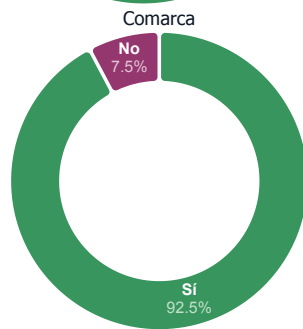

El percentatge de dades disponible de la província és del 100%, de la comarca Maresme és del 100% i del tram de +50000 habitants és del 100%.

(els que diguin cotxe o moto) Quines condicions s'haurien de donar perquè vostè deixés de fer servir el cotxe/moto?

El percentatge de dades disponible de la província és del 100%, de la comarca Maresme és del 100% i del tram de +50000 habitants és del 100%.

Coneix: Millora de les àrees de joc infantils de Mataró?

■ Sí ■ No ■ No contesta

El percentatge de dades disponible de la província és del 100%, de la comarca Maresme és del 100% i del tram de +50000 habitants és del 100%.

Importància: Millora de les àrees de joc infantils de Mataró