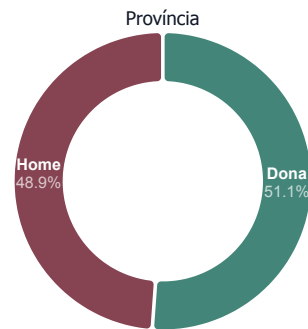

Dades identificació

Gènere

■ Dona ■ Home

El percentatge de dades disponible de la província és del 100%, de la comarca Maresme és del 100% i del tram de +50000 habitants és del 100%.