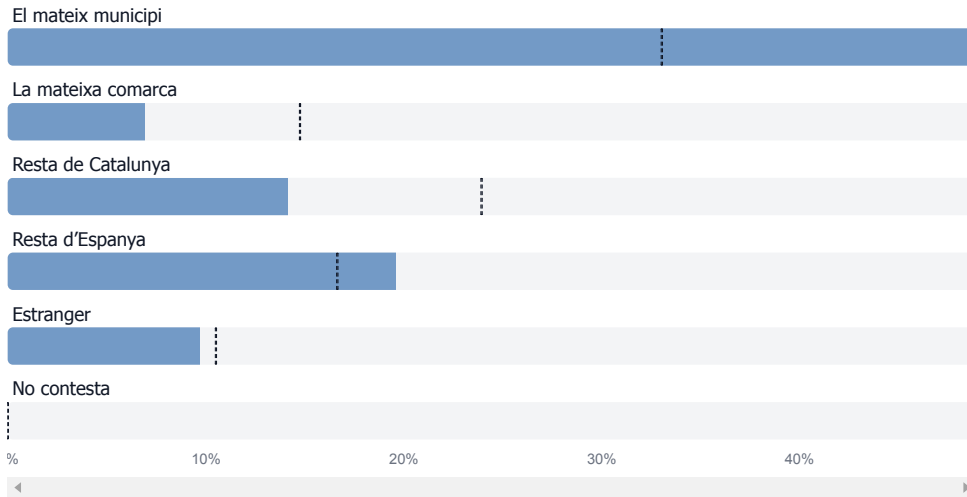

Lloc de naixement

Valor de la província ▾

El percentatge de dades disponible de la província és del 100%, de la comarca Maresme és del 100% i del tram de +50000 habitants és del 100%.