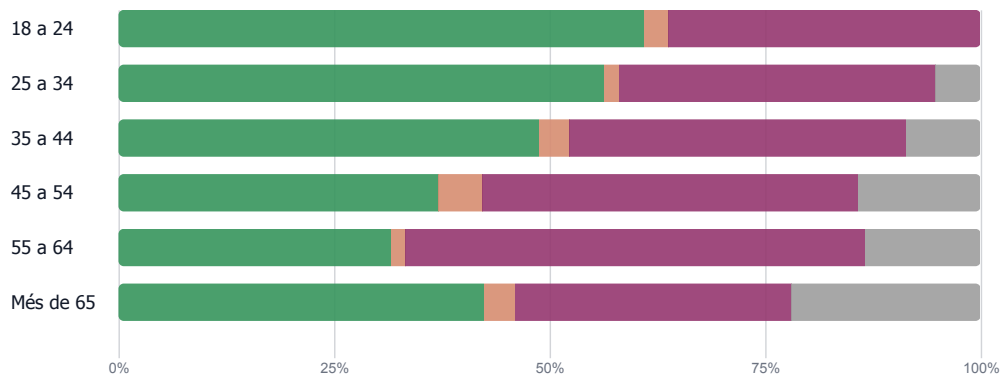

I de cara al futur diria que el seu municipi millorà o empitjorà?

■ Millorarà ■ Seguirà igual ■ Empitjorà ■ NS/NC

Totals

Per sexe

Per edat

El percentatge de dades disponible de la província és del 100%, de la comarca Maresme és del 100% i del tram de +50000 habitants és del 100%.