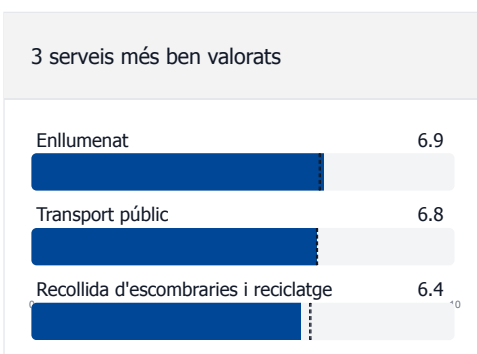

Mataró

Es mostren els resultats del municipi de Mataró.

Treball de camp realitzat entre el 1/3/2022 i el 7/3/2022.

Principals resultats

Valor de la província

Valor de la província

Valor de la província

Valor de la província

Valor de la província

Valor de la província

Valor de la província

Valor de la província

Percepció del municipi

Per començar, digui'm si us plau si vostè està molt, bastant poc o gens satisfet de viure al seu municipi