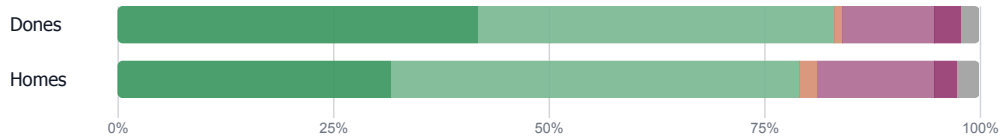

Importància: Millora de les àrees de joc infantils de Mataró

■ Molt ■ Bastant ■ Normal / Regular ■ Poc ■ Gens ■ NS/NC

Totals

Per sexe

Per edat

El percentatge de dades disponible de la província és del 100%, de la comarca Maresme és del 100% i del tram de +50000 habitants és del 100%.