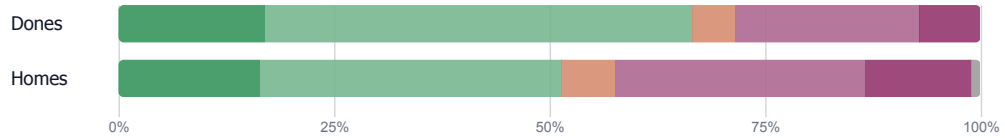

(si diu que sí) I va quedar molt, bastant, poc o gens satisfet amb el funcionament de la tramitació per internet (on-line)?

■ Molt ■ Bastant ■ Normal / Regular ■ Poc ■ Gens ■ NS/NC

Totals

Per sexe

Per edat

El percentatge de dades disponible de la província és del 100%, de la comarca Maresme és del 100% i del tram de +50000 habitants és del 100%.