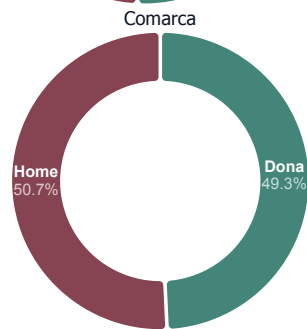

Dades identificació

Gènere

■ Dona ■ Home

El percentatge de dades disponible de la província és del 100%, de la comarca Maresme és del 100% i del tram de +50000 habitants és del 100%.