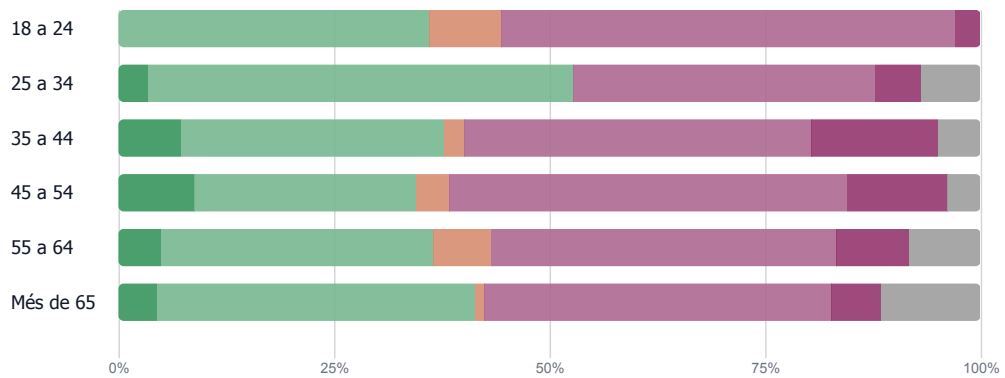

■ Molt
 ■ Bastant
 ■ Normal / Regular
 ■ Poc
 ■ Gens
 ■ NS/NC

Totals

Per sexe

Per edat

El percentatge de dades disponible de la província és del 100%, de la comarca Maresme és del 100% i del tram de +50000 habitants és del 100%.