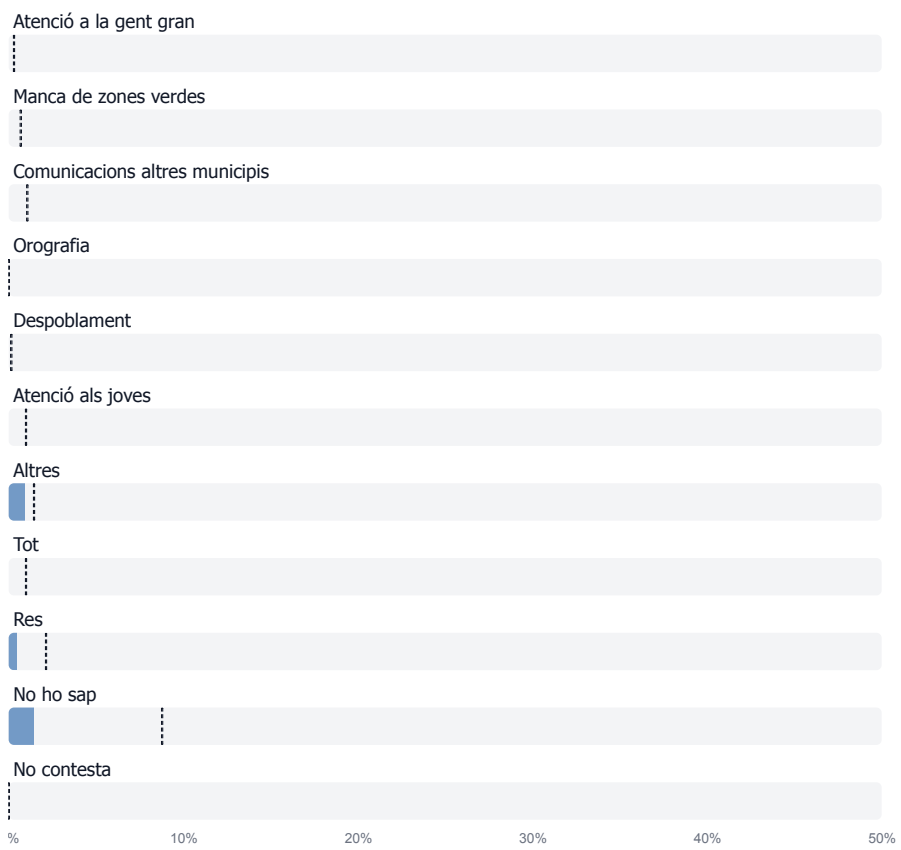

I vostè diria que el darrer any el seu municipi ha millorat o ha empitjorat?

■ Ha millorat ■ Està igual ■ Ha empitjorat ■ NS/NC

Totals

Per sexe

Per edat

El percentatge de dades disponible de la província és del 100%, de la comarca Maresme és del 100% i del tram de +50000 habitants és del 100%.

I de cara al futur diria que el seu municipi millorà o empitjorà?

■ Millorarà ■ Seguirà igual ■ Empitjorà ■ NS/NC

Totals

Per sexe

Per edat

El percentatge de dades disponible de la província és del 100%, de la comarca Maresme és del 100% i del tram de +50000 habitants és del 100%.

Vostè quin diria que és el problema més greu del seu municipi?

El percentatge de dades disponible de la província és del 100%, de la comarca Maresme és del 100% i del tram de +50000 habitants és del 100%.