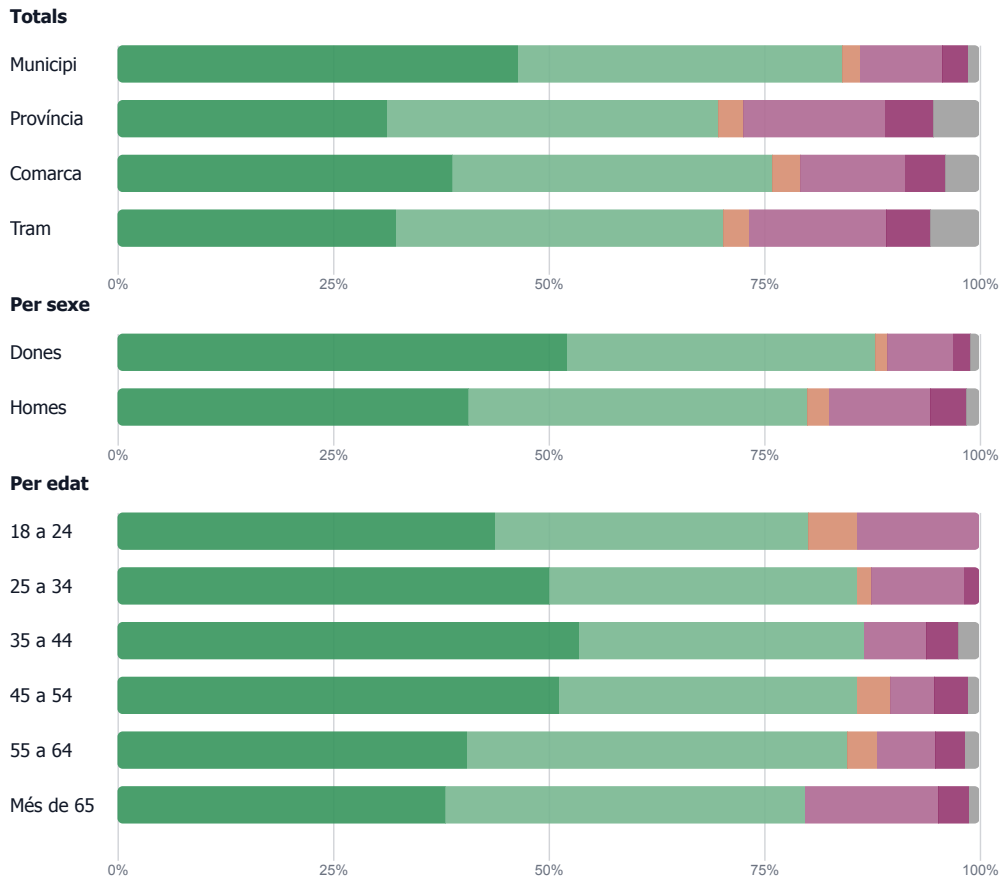

Importància: Programa de millora de la via pública i espais públics

■ Molt ■ Bastant ■ Normal / Regular ■ Poc ■ Gens ■ NS/NC

El percentatge de dades disponible de la província és del 100%, de la comarca Maresme és del 100% i del tram de +50000 habitants és del 100%.