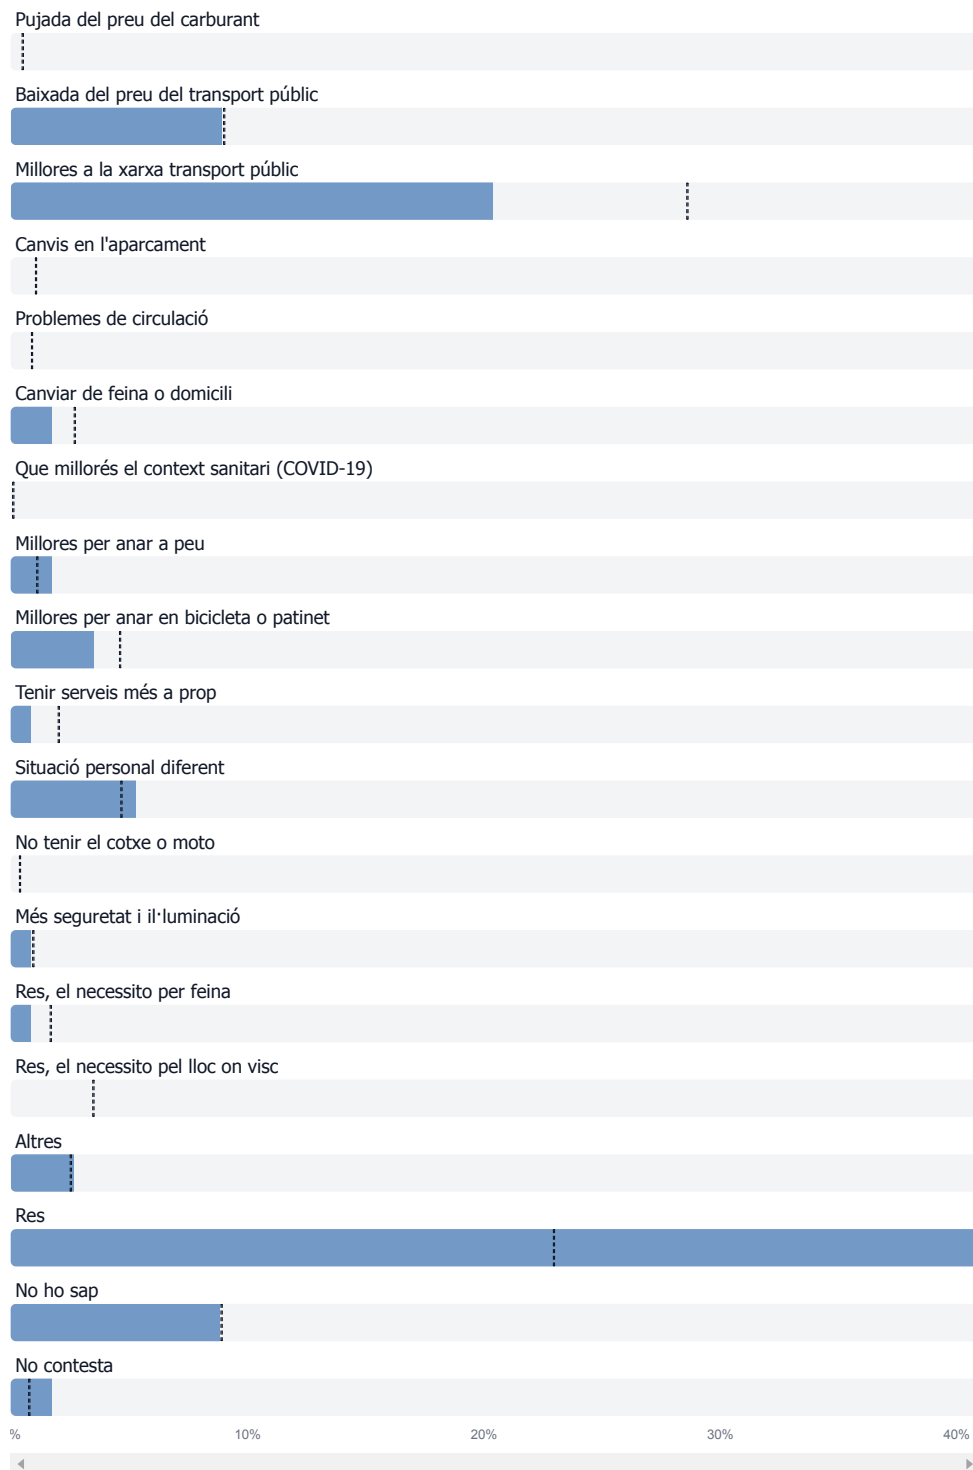

(els que diguin cotxe o moto) Quines condicions s'haurien de donar perquè vostè deixés de fer servir el cotxe/moto?

El percentatge de dades disponible de la província és del 100%, de la comarca Maresme és del 100% i del tram de +50000 habitants és del 100%.