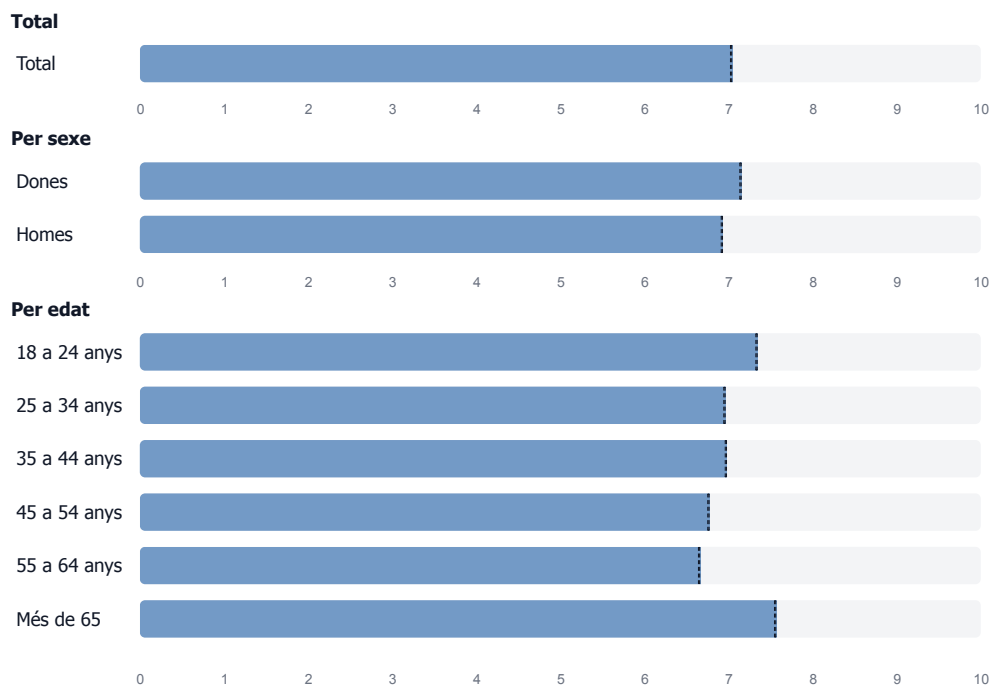

En quin grau (del 0 al 10) recomanaria vostè el seu municipi per estudiar?

Valor de la província ▾

El percentatge de dades disponible de la província és del 100%, de la comarca Maresme és del 100% i del tram de +50000 habitants és del 100%.