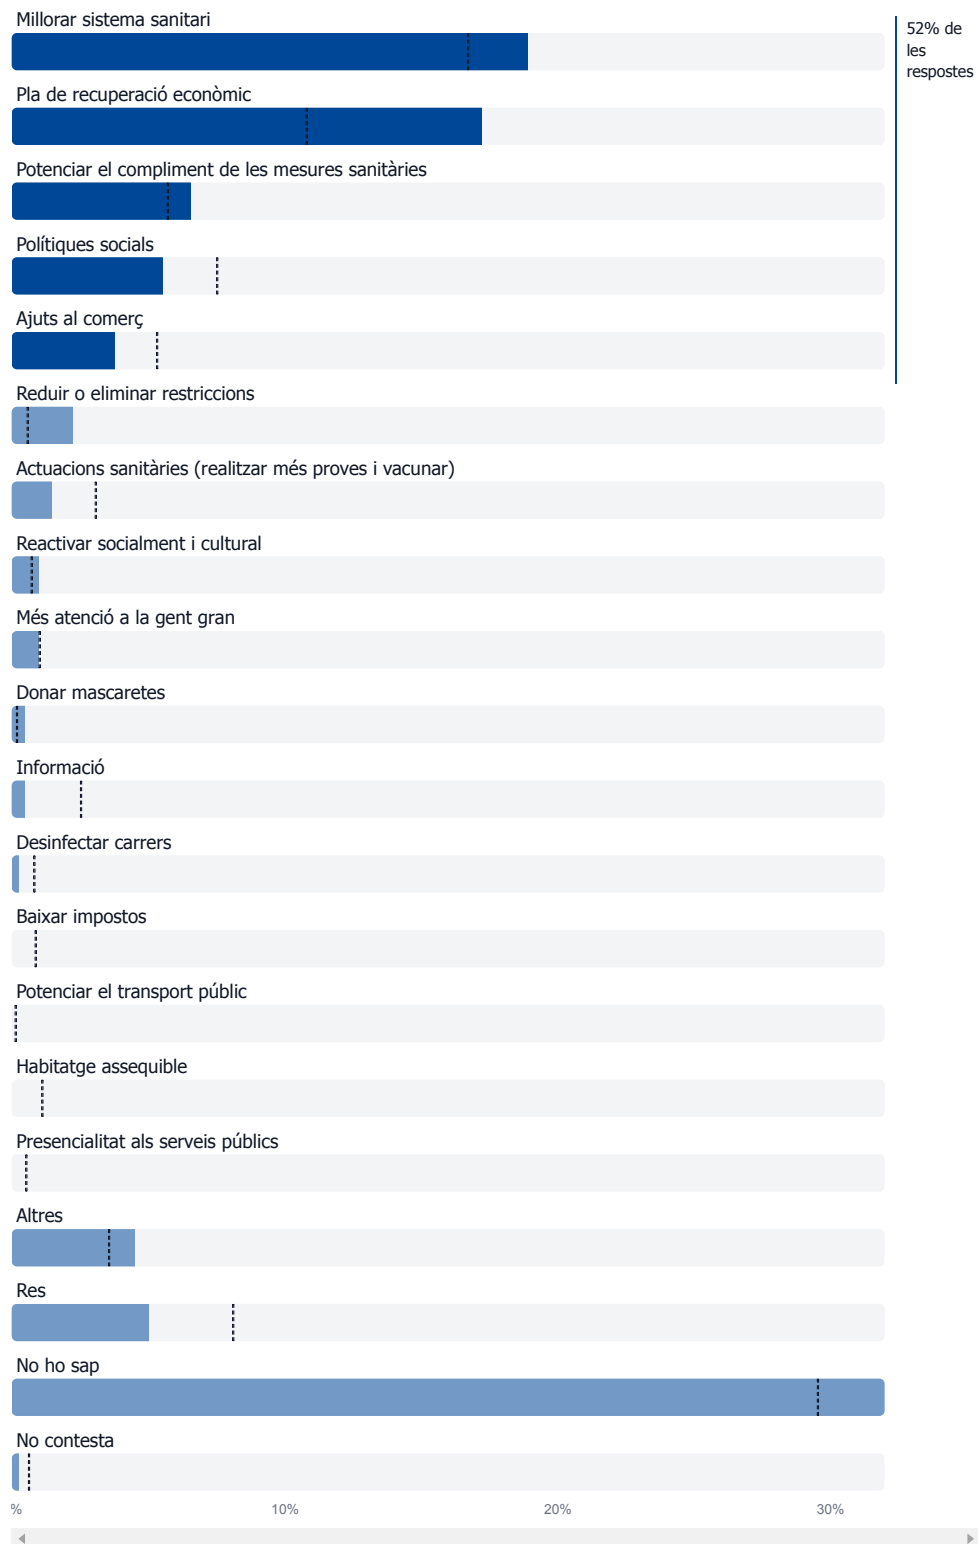

I què creu que és el més prioritari que hauria de fer el seu ajuntament per fer front a la crisi de la COVID-19 al seu municipi?

El percentatge de dades disponible de la província és del 100%, de la comarca Maresme és del 100% i del tram de +50000 habitants és del 100%.