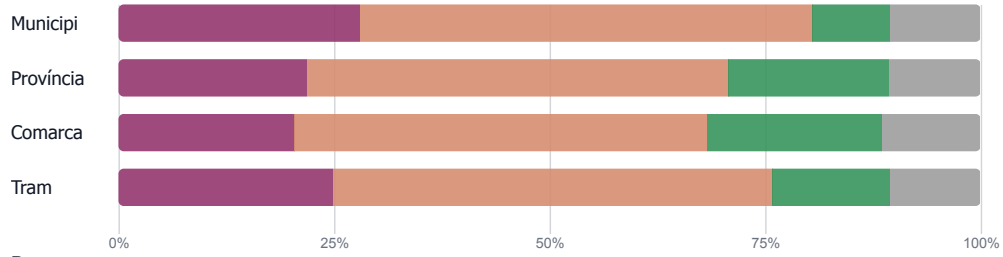

COVID-19

Finalment, creu que la crisi de la COVID-19 ha afectat al seu municipi més o menys que altres municipis?

■ Més ■ Igual ■ Menys ■ NS/NC

Totals

Per sexe