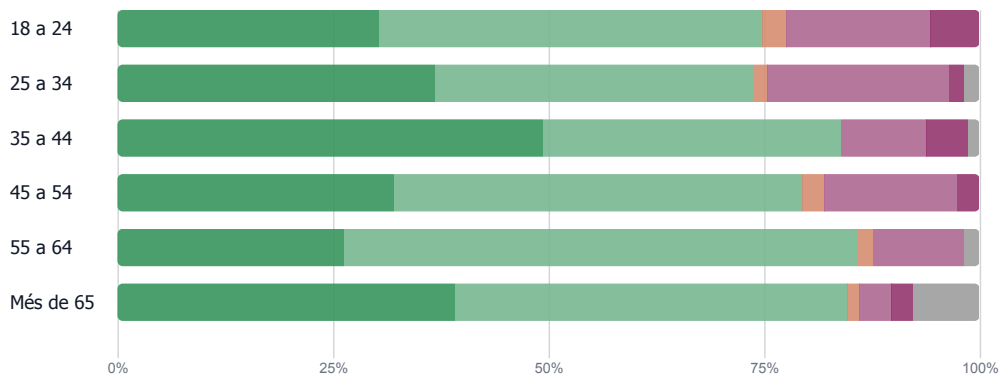

■ Molt ■ Bastant ■ Normal / Regular ■ Poc ■ Gens ■ NS/NC

Totals

Per sexe

Per edat

El percentatge de dades disponible de la província és del 100%, de la comarca Maresme és del 100% i del tram de +50000 habitants és del 100%.