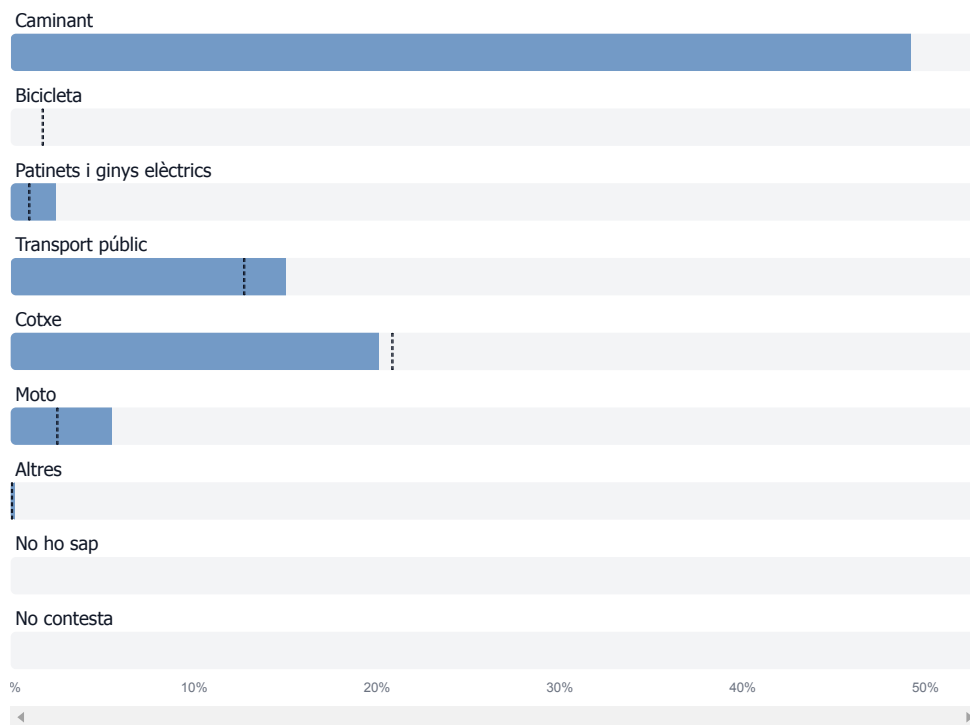

Mitjans de transport

Digui'm si us plau quin mitjà de transport fa servir més sovint en els desplaçaments que fa dins del municipi

El percentatge de dades disponible de la província és del 100%, de la comarca Maresme és del 100% i del tram de +50000 habitants és del 100%.