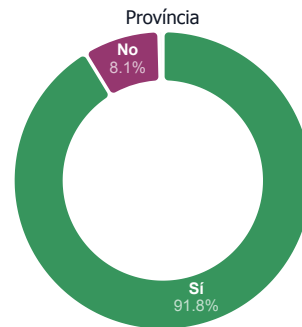

Coneix: Programa de millora de la via pública i espais públics?

■ Sí ■ No ■ No contesta

El percentatge de dades disponible de la província és del 100%, de la comarca Maresme és del 100% i del tram de +50000 habitants és del 100%.

Importància: Programa de millora de la via pública i espais públics

■ Molt ■ Bastant ■ Normal / Regular ■ Poc ■ Gens ■ NS/NC

El percentatge de dades disponible de la província és del 100%, de la comarca Maresme és del 100% i del tram de +50000 habitants és del 100%.

Sap vostè que existeix una institució anomenada Diputació de Barcelona?

■ Sí ■ No ■ No contesta

El percentatge de dades disponible de la província és del 100%, de la comarca Maresme és del 100% i del tram de +50000 habitants és del 100%.