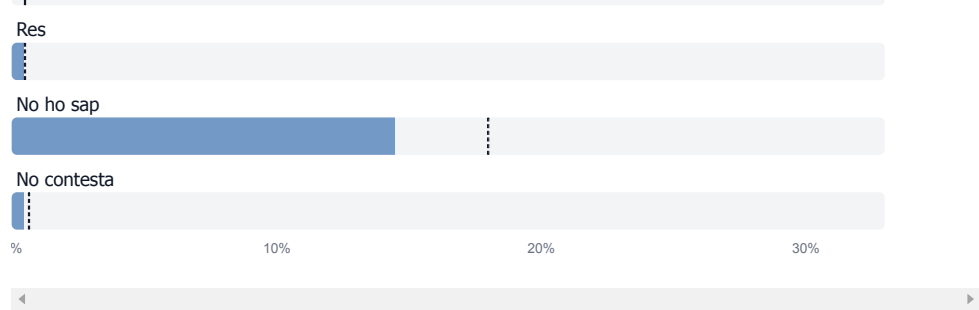

El percentatge de dades disponible de la província és del 100%, de la comarca Maresme és del 100% i del tram de +50000 habitants és del 100%.