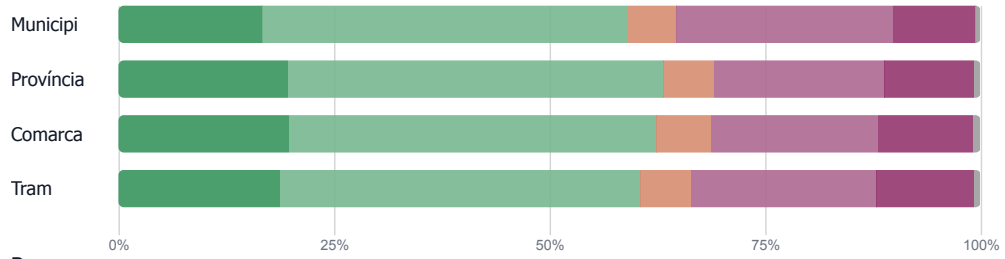

(si diu que sí) I va quedar molt, bastant, poc o gens satisfet amb el funcionament de la tramitació per internet (on-line)?

■ Molt ■ Bastant ■ Normal / Regular ■ Poc ■ Gens ■ NS/NC

Totals

Per sexe