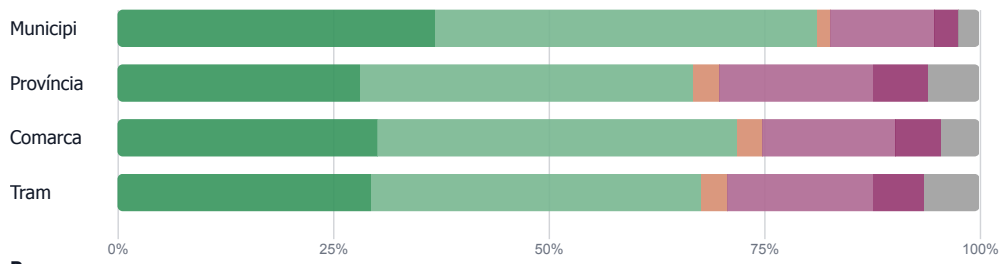

Importància: Millora de les àrees de joc infantils de Mataró

■ Molt ■ Bastant ■ Normal / Regular ■ Poc ■ Gens ■ NS/NC

Totals

Per sexe