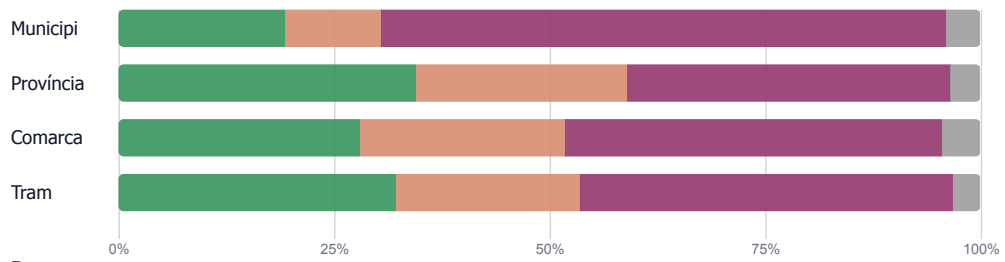

I vostè diria que el darrer any el seu municipi ha millorat o ha empitjorat?

■ Ha millorat ■ Està igual ■ Ha empitjorat ■ NS/NC

Totals

Per sexe