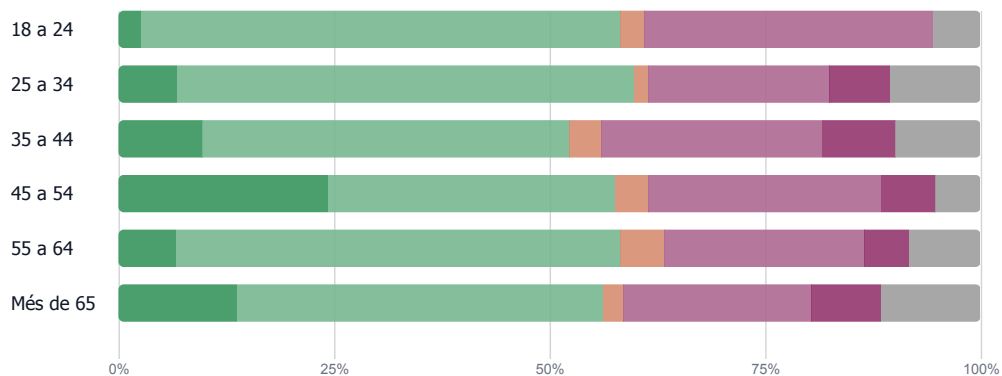

Totals

Per sexe

Per edat

El percentatge de dades disponible de la província és del 100%, de la comarca Maresme és del 100% i del tram de +50000 habitants és del 100%.

I l'ajuntament diria que afavoreix molt, bastant, poc o gens la participació ciutadana?